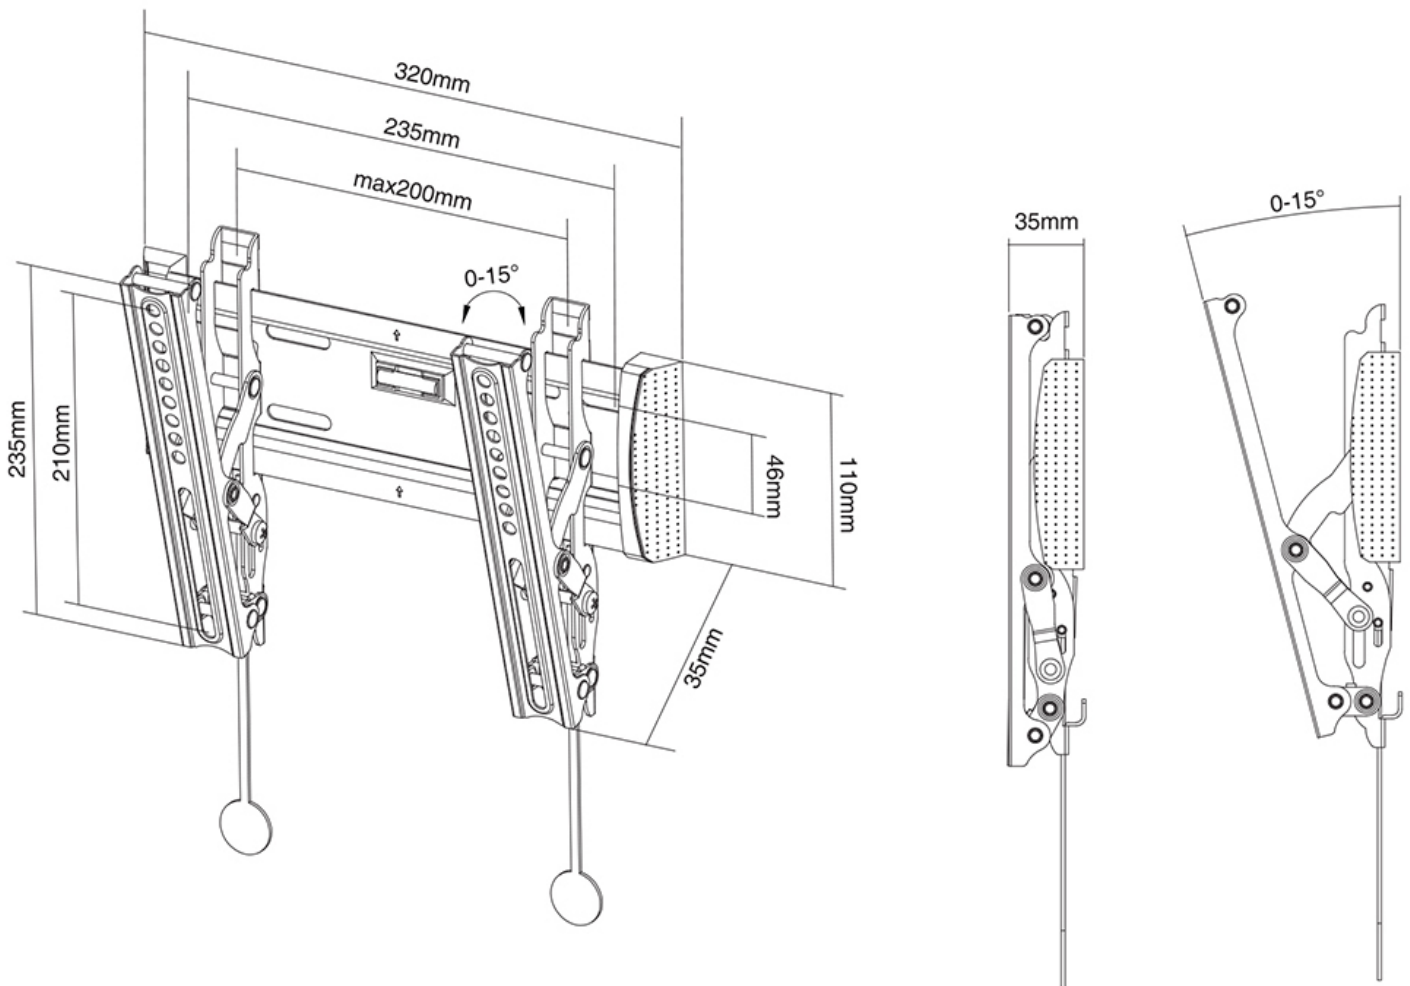

NM-W125BLACK

SUPPORTO A PARETE NEOMOUNTS PER TV

SPECIFICAZIONI

GENERALE

Dim. min. schermo*	10 inch
Dim. max. schermo*	40 inch
Peso massimo	20 kg (per schermo)
Schermi	1
Minimo VESA	75x75 mm
Massimo VESA	200x200 mm
Distanza dalla parete	3,5 cm

Neomounts

Neomounts

NM-W125BLACK è un supporto a parete basculante per schermi LCD/LED fino a 40" (100 cm).

Il montaggio a parete Neomounts basculante, modello NM-W125BLACK, consente di collegare un televisore LED sul muro.

Questo supporto di soli 35 millimetri di profondità renderà la vostra TV LED un tutt'uno con la parete. La distanza può essere aumentata fino a 50 mm utilizzando le bocche in dotazione.

Il NM-W125BLACK ha una capacità massima di trasporto di 20 kg e può essere montato su schermi con fori VESA fino a 200x200. La facile installazione consente di montare la striscia orizzontale sulla parete e i due ganci sul retro dello schermo.

Collegate poi lo schermo nella striscia e godetevi pienamente la vostra TV LED. Questo supporto è realizzato in metallo resistente e viene fornito completo di accessori.

NM-W125BLACK

SUPPORTO A PARETE NEOMOUNTS PER TV