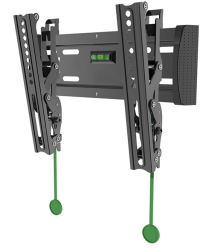

FUNZIONALITÀ

Tipologia	Inclinazione
Inclinazione (gradi)	15°
Tipo di regolazione	Nessuno

INFORMAZIONI

Colore	Nero
Materiale principale	Acciaio
Garanzia	5 anni
EAN code	8717371444976

*Nota: le dimensioni in pollici segnalate sono solo indicative, combinate con il peso e le dimensioni VESA. Il peso massimo e la dimensione VESA sono restrizioni assolute per i prodotti e non devono essere superati.

Neomounts

Neomounts

NM-W125BLACK è un supporto a parete basculante per schermi LCD/LED fino a 40" (100 cm).

Il montaggio a parete Neomounts basculante, modello NM-W125BLACK, consente di collegare un televisore LED sul muro.

Questo supporto di soli 35 millimetri di profondità renderà la vostra TV LED un tutt'uno con la parete. La distanza può essere aumentata fino a 50 mm utilizzando le bocche in dotazione.

Il NM-W125BLACK ha una capacità massima di trasporto di 20 kg e può essere montato su schermi con fori VESA fino a 200x200. La facile installazione consente di montare la striscia orizzontale sulla parete e i due ganci sul retro dello schermo.

Collegate poi lo schermo nella striscia e godetevi pienamente la vostra TV LED. Questo supporto è realizzato in metallo resistente e viene fornito completo di accessori.

NM-W125BLACK

SUPPORTO A PARETE NEOMOUNTS PER TV