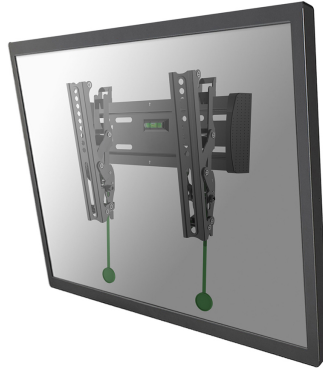

NM-W125BLACK

SUPPORTO A PARETE NEOMOUNTS PER TV

SPECIFICAZIONI

GENERALE

Dim. min. schermo*	10 inch
Dim. max. schermo*	40 inch
Peso massimo	20 kg (per schermo)
Schermi	1
Minimo VESA	75x75 mm
Massimo VESA	200x200 mm
Distanza dalla parete	3,5 cm

Neomounts

Neomounts

NM-W125BLACK è un supporto a parete basculante per schermi LCD/LED fino a 40" (100 cm).

Il montaggio a parete Neomounts basculante, modello NM-W125BLACK, consente di collegare un televisore LED sul muro.

Questo supporto di soli 35 millimetri di profondità renderà la vostra TV LED un tutt'uno con la parete. La distanza può essere aumentata fino a 50 mm utilizzando le bocche in dotazione.

Il NM-W125BLACK ha una capacità massima di trasporto di 20 kg e può essere montato su schermi con fori VESA fino a 200x200. La facile installazione consente di montare la striscia orizzontale sulla parete e i due ganci sul retro dello schermo.

Collegate poi lo schermo nella striscia e godetevi pienamente la vostra TV LED. Questo supporto è realizzato in metallo resistente e viene fornito completo di accessori.

NM-W125BLACK

SUPPORTO A PARETE NEOMOUNTS PER TV