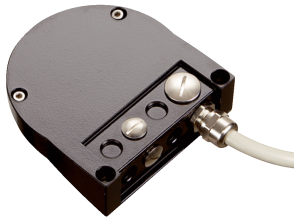

SX0B-B1510G

SICK
Sensor Intelligence.

Bestellinformationen

Typ	Artikelnr.
SX0B-B1510G	2034265

Weitere Geräteausführungen und Zubehör → www.sick.com/

Technische Daten im Detail

Technische Daten

Zubehörgruppe	Steckverbinder und Leitungen
Zubehörfamilie	Sonstige Steckverbinder und Leitungen
Anschlussart Kopf A	Systemstecker
Anschlusstechnik	Loses Leitungsende
Leitung	10 m, 15-adrig, PVC
Material, Mantel	PVC
Abschirmung	Ungeschirmt
Spezielle Ausführung	Vorkonfektioniert, nicht für Verwendung von Inkrementalgebern, integrierter Konfigurationspeicher
Lieferumfang	Mit 1 x Leitungsverschraubung M16, 1 x Blindstopfen M16, 2 x Blindstopfen M12
Beschreibung	Für S300 Advanced, Expert und Professional