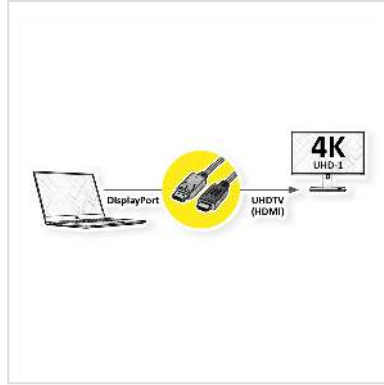

ROLINE DisplayPort Kabel DP - UHDTV, Slim, M/M, zwart, 3 m

Art.nr. 11.04.5997
Fabrikant ROLINE
Art.nr. fabrikant 11.04.5997

roline
Designed for Professionals

DisplayPort naar UHDTV-kabel voor het overbrengen van content van uw grafische kaart (DisplayPort) naar uw TV (UHDTV) - met een kwaliteit tot 3840x2160 @60Hz, inclusief audio transmissie!

- UHDTV is de standaard voor digitale videotransmissie in de TV/multimediasector voor bijvoorbeeld: Aansluiting van een tv-toestel met HDMI-interface op een weergaveapparaat met DisplayPort-aansluiting.
- Kabel met één DisplayPort en één HDTV stekker. DisplayPort is signaalcompatibel met HDMI.
- Opmerking: Een DisplayPort UHDTV-kabel kan slechts in één richting worden gebruikt: de DisplayPort-aansluiting kan alleen aan de data-bronzijde (bijv. grafische kaart) worden gebruikt.

Technische specificaties

Producent	ROLINE
Produkt groep	Kabel
Produkt type	DP UHDTV kabel
Kleur	zwart
Lengte	3 m

Overdracht kwaliteit	DisplayPort v1.2
Max. Resolutie	3840 x 2160 @60Hz (4K, UHD-1)
Connector kant 1	DisplayPort Stecker
Connector kant 2	HDTV Male
Type connector kant 1	DisplayPort
M/F kant 1	Male
Type connector kant 2	UHDTV
M/F kant 2	Male
Toepassing	extern
Kabel afscherming	afgeschermd
Gewicht	55.68 g