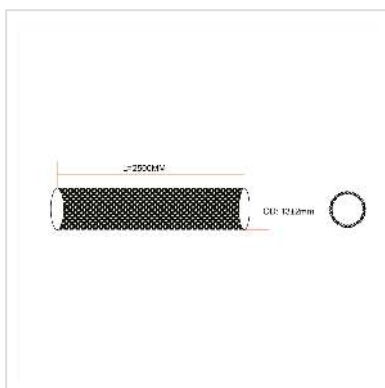

ROLINE PVC Gewebeschauch für Kabelbündelung, selbst-schliessend, schwarz, 2,5 m

Artikelnummer	19.08.3160
Hersteller	ROLINE
Hersteller-Art.-Nr.	19.08.3160
EAN (Einzelstück)	7630049617155

Der selbsteinrollende Kabelschlauch ist eine einfache und saubere Lösung für professionelles Kabelmanagement. Einfach über die zu bündelnden Kabel stülpen - ohne Einzugshilfe oder Werkzeug.

- Kein Kabelgewirr mehr unter, neben oder hinter dem Arbeitsplatz, TV oder der Stereoanlage
- Der selbsteinrollende ROLINE Gewebeschauch aus Polyester löst Ihr Problem und kann einfach und praktisch angebracht werden
- Einfach über die zu bündelnden Kabel stülpen - ohne Einzugshilfe oder Werkzeug
- Es müssen keine Kabel bzw. Stecker demontiert werden
- Gewebeschauch kann auf die gewünschte Länge zugeschnitten werden und bündelt Kabel bis Durchmesser 25mm
- Schützt Ihr Kabel und ist wärmeresistent

Technische Daten

Hersteller	ROLINE
Produktgruppe	Kabelmanagement
Produkttyp	Kabelbinder
Farbe	schwarz
Länge	2.5 m
Gewicht	78.9 g

Verpackungshöhe	50 mm
-----------------	-------

Verpackungsbreite	200 mm
-------------------	--------

Verpackungstiefe	200 mm
------------------	--------

Paketgewicht	0.05 kg
--------------	---------