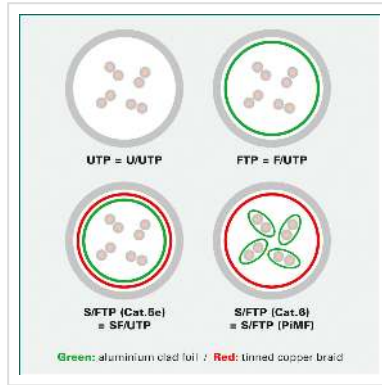

ROLINE F/UTP DataCenter Patchkabel Cat.6A (Class EA), LSOH, extra dun, groen, 0,15 m

Art.nr.	21.15.3330
Fabrikant	ROLINE
Art.nr. fabrikant	21.15.3330
EAN (een stuk)	7630049622388

Onafgeschermd Twisted-Pair-Patchkabel met RJ-45 connectoren aan beide uiteinden

- Bijzonder dunne en flexibele kabel voor gebruik op plekken met weinig ruimte
- Buigzaam door de aangespoten bescherm tulle
- Als Rangeerkabel in een Patchkast of als apparatuur aansluitkabel in een LAN geschikt
- Pin-Layout : 1:1 volgens EIA/TIA568, 8 Aders
- Opbouw: 8 Aders, soepel

Technische specificaties

Producent	ROLINE
Produkt groep	Twisted Pair Kabel
Produkt type	FTP patchkabel
Kleur	groen
Lengte	0.15 m
Afschermings type	FTP
Overdracht kwaliteit	Cat6A / Class EA

Aantal aders	8
Kabel type	Soepel
Crossed	nee
Slanke kabel	ja
Kleur (Tule)	groen
Kabel LSOH	ja
Type connector kant 1	RJ-45
M/F kant 1	Male
Type connector kant 2	RJ-45
M/F kant 2	Male
Connector type RJ45	Standaard