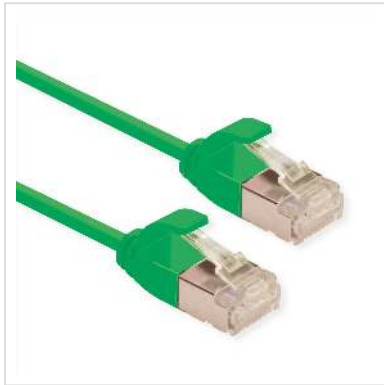

ROLINE F/UTP DataCenter Patchkabel Cat.6A (Class EA), LSOH, extra dun, groen, 0,15 m

Art.nr.	21.15.3330
Fabrikant	ROLINE
Art.nr. fabrikant	21.15.3330
EAN (een stuk)	7630049622388

Onafgeschermd Twisted-Pair-Patchkabel met RJ-45 connectoren aan beide uiteinden

- Bijzonder dunne en flexibele kabel voor gebruik op plekken met weinig ruimte
- Buigzaam door de aangespoten bescherm tulle
- Als Rangeerkabel in een Patchkast of als apparatuur aansluitkabel in een LAN geschikt
- Pin-Layout : 1:1 volgens EIA/TIA568, 8 Aders
- Opbouw: 8 Aders, soepel

Technische specificaties

Producent	ROLINE
Produkt groep	Twisted Pair Kabel
Produkt type	FTP patchkabel
Kleur	groen
Lengte	0.15 m
Afschermings type	FTP
Overdracht kwaliteit	Cat6A / Class EA

Aantal aders	8
Kabel type	Soepel
Crossed	nee
Slanke kabel	ja
Kleur (Tule)	groen
Kabel LSOH	ja
Type connector kant 1	RJ-45
M/F kant 1	Male
Type connector kant 2	RJ-45
M/F kant 2	Male
Connector type RJ45	Standaard