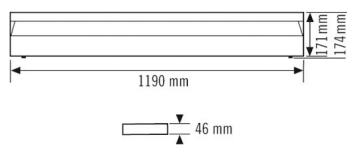

BEFESTIGUNG	
Montageart	Aufbau
Montageort	Decke
Anschließbarer Leiterquerschnitt	0.75 – 2.5 mm ²
Anzahl der Kontakte	3

GEHÄUSE	
Abmessungen	Länge 1190 mm x Breite 171 mm x Höhe/Tiefe 48 mm
Gewicht	3765 g
Werkstoff	Stahl lackiert
Schutzart	IP20
Zulässige Umgebungstemperatur	0 °C...+40 °C
Relative Luftfeuchte	5 – 93 %, nicht kondensierend
Farbe	weiß, ähnlich RAL 9003
Glühdrahtprüfung nach IEC 60695-2-10	650 °C

LICHT	
Lichtaustritt	direkt
Ausstrahlungswinkel	60 °
Flickerfaktor	< 3 %
Bemessungsleistung P	36 W
Lichtstrom	4000 lm
Lichtausbeute	111 lm/W
Farbtemperatur	4000 K
Farbwiedergabeindex Ra	> 80
Farbtoleranz	3 SDCM
Color Quality Scale	CQS > 80
Lebensdauer L70B10 bei 25 °C	105000 h
Lebensdauer L70B50 bei 25 °C	110000 h
Lebensdauer L80B10 bei 25 °C	65000 h
Lebensdauer L80B50 bei 25 °C	70000 h
Lebensdauer L90B10 bei 25 °C	35000 h
Lebensdauer L90B50 bei 25 °C	35000 h
Photobiologische Sicherheit	RG1

Maßzeichnung

Lichtverteilung

Schaltplan

Standardbetrieb

Ausführliche Produktbeschreibung

- LED Tafellicht zur Beleuchtung von vertikalen Flächen
- 30 W, Lichtfarbe 4000 K
- Blend- und flimmerfreies Direktlicht
- Deckenaufbauinstallation ohne weiteres Zubehör
- EVG im Lieferumfang enthalten