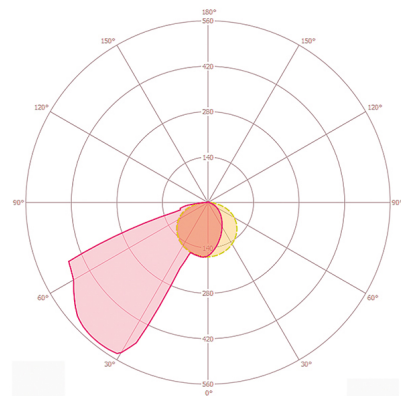

LICHT	
Lichtaustritt	direkt
Ausstrahlungswinkel	60 °
Flickerfaktor	< 3 %
Bemessungsleistung P	36 W
Lichtstrom	4000 lm
Lichtausbeute	111 lm/W
Farbtemperatur	4000 K
Farbwiedergabeindex Ra	> 80
Farbtoleranz	3 SDCM
Color Quality Scale	CQS > 80
Lebensdauer L70B10 bei 25 °C	105000 h
Lebensdauer L70B50 bei 25 °C	110000 h
Lebensdauer L80B10 bei 25 °C	65000 h
Lebensdauer L80B50 bei 25 °C	70000 h
Lebensdauer L90B10 bei 25 °C	35000 h
Lebensdauer L90B50 bei 25 °C	35000 h
Photobiologische Sicherheit	RG1

Maßzeichnung

Lichtverteilung

Schaltplan

Standardbetrieb

Ausführliche Produktbeschreibung

- LED Tafellicht zur Beleuchtung von vertikalen Flächen
- 30 W, Lichtfarbe 4000 K
- Blend- und flimmerfreies Direktlicht
- Deckenaufbauinstallation ohne weiteres Zubehör
- EVG im Lieferumfang enthalten