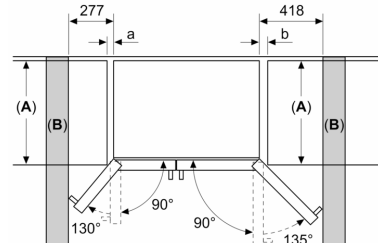

Technische Informationen

- Gerät auf 4 Rollen, justierbar
- Klimaklasse: SN-T
- 220 - 240 V
- Länge Zulaufschlauch: 300 cm
- Länge des Anschlusskabel: 170 cm

Maße

- Gerätemaße (H x B x T): 178.7 cm x 90.8 cm x 70.7 cm

Sonderzubehör

**Serie 6, Amerikanischer Side by Side, 178.7 x 90.8 cm, Schwarz
KAD93ABEP**

Maße in mm

Maße in mm

A	a	b
≤ 600	50	50
600 < A ≤ 650	50	50
650 < A ≤ 700	53	96
> 700	277	418

A: Möbel- oder Arbeitsplattentiefe

B: Wand Schubladen ausziehbar bei 90° geöffneter Tür

Schubladen herausnehmbar bei vollständig geöffneter Tür

Maße in mm

Spezifikationen

A	Vorderselle ist einstellbar von 1783 bis 1792
B	Schranktiefe
C	Tiefe einschließlich Tür, ohne Griff
D	Tiefe einschließlich Tür, mit Griff
E	Wasseranschluss an das Gerät