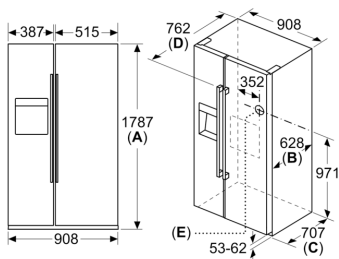

Technische Informationen

- Gerät auf 4 Rollen, justierbar
- Klimaklasse: SN-T
- 220 - 240 V
- Länge Zulaufschlauch: 300 cm
- Länge des Anschlusskabel: 170 cm

Maße

- Gerätemaße (H x B x T): 178.7 cm x 90.8 cm x 70.7 cm

Sonderzubehör

**Serie 6, Amerikanischer Side by Side, 178.7 x 90.8 cm, Schwarz
KAD93ABEP**

Maße in mm

Maße in mm

A	a	b
≤ 600	50	50
600 < A ≤ 650	50	50
650 < A ≤ 700	53	96
> 700	277	418

A: Möbel- oder Arbeitsplattentiefe

B: Wand Schubladen ausziehbar bei 90° geöffneter Tür

Schubladen herausnehmbar bei vollständig geöffneter Tür

Maße in mm

Spezifikationen

A	Vorderselle ist einstellbar von 1783 bis 1792
B	Schranktiefe
C	Tiefe einschließlich Tür, ohne Griff
D	Tiefe einschließlich Tür, mit Griff
E	Wasseranschluss an das Gerät