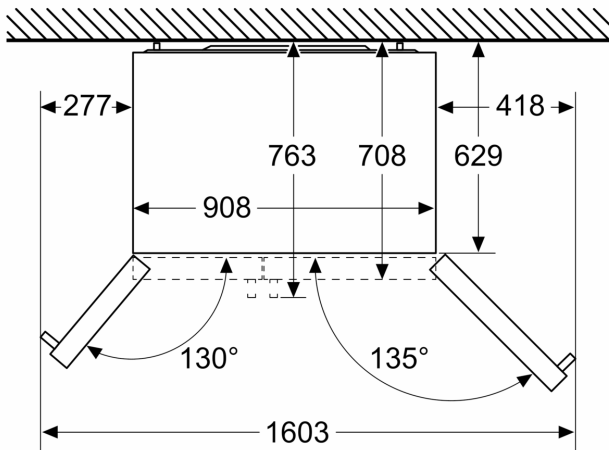

Technische Informationen

- Gerät auf 4 Rollen, justierbar
- Klimaklasse: SN-T
- 220 - 240 V
- Länge Zulaufschlauch: 300 cm
- Länge des Anschlusskabel: 170 cm

Maße

- Gerätemaße (H x B x T): 178.7 cm x 90.8 cm x 70.7 cm

Sonderzubehör

**Serie 6, Amerikanischer Side by Side, 178.7 x 90.8 cm, Schwarz
KAD93ABEP**

Maße in mm

Maße in mm

A	a	b
≤ 600	50	50
600 < A ≤ 650	50	50
650 < A ≤ 700	53	96
> 700	277	418

A: Möbel- oder Arbeitsplattentiefe

B: Wand Schubladen ausziehbar bei 90° geöffneter Tür

Schubladen herausnehmbar bei vollständig geöffneter Tür

Maße in mm

Spezifikationen

A	Vorderselle ist einstellbar von 1783 bis 1792
B	Schranktiefe
C	Tiefe einschließlich Tür, ohne Griff
D	Tiefe einschließlich Tür, mit Griff
E	Wasseranschluss an das Gerät