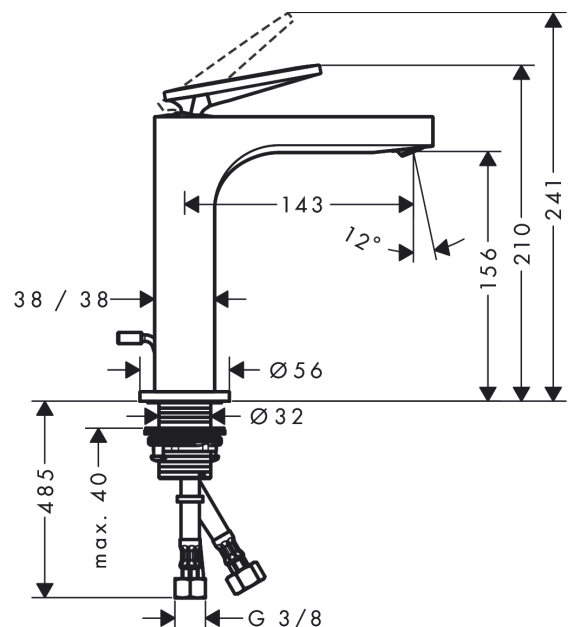

AXOR Citterio
Einhebel-Waschtischmischer 160 mit Hebelgriff und Zugstangen-Ablaufgarnitur - Rautenschliff
 Oberfläche: **Polished Gold Optic** Artikelnummer: **39071990**

Merkmale

- besteht aus: Einhebel-Waschtischmischer, Ablaufgarnitur
- ComfortZone 160
- Ausladung: 143 mm
- Auslaufhöhe: 156 mm
- Griffvariante: Hebelgriff
- Strahlart: Laminarstrahl
- schwenkbarer Strahlformer
- maximale Durchflussmenge bei 3 bar: 5 l/min
- Keramikmischsystem
- für Durchlauferhitzer geeignet
- Zugstangen-Ablaufgarnitur G 1¼
- Anschlussart: G ¾ Anschlussschläuche
- Anschlussgröße: DN15
- EU-Taxonomie: max. 6 l/min - wesentlicher Beitrag (SC) möglich
- DVGW_NW-6506DM0556
- PA-IX 17509/IO

Technologie

Designpreise

Zertifikate / Nachhaltigkeit

Produktabbildung

Maßzeichnung

AXOR Citterio
Einhebel-Waschtischmischer 160 mit Hebelgriff und Zugstangen-Ablaufgarnitur - Rautenschliff
 Oberfläche: **Polished Gold Optic** Artikelnummer: **39071990**

Durchflussdiagramm