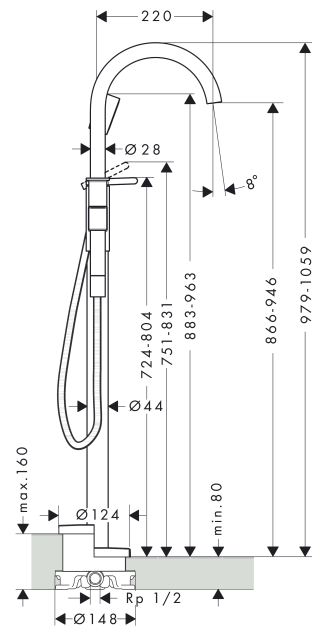

AXOR One

Einhebel-Wannenmischer bodenstehend

Oberfläche: **Polished Black Chrome** Artikelnummer: **48440330**

Merkmale

- besteht aus: Einhebel-Wannenmischer bodenstehend, Handbrause, Brauseschlauch, Brausehalter
- 2 Verbraucher
- Ausladung: 220 mm
- Strahlart Armatur: Normalstrahl
- Strahlart Handbrause: PowderRain
- maximale Durchflussmenge bei 3 bar: 21,5 l/min
- Durchfluss für Wanneneinlauf bei 3 bar: 21,5 l/min
- Durchfluss für Handbrause bei 3 bar: 8 l/min
- Keramikmischsystem
- Temperaturbegrenzung einstellbar
- Umsteller mit automatischer Rückstellung
- Rückflussverhinderer
- Anschlussgröße: DN15
- Anschlussart: Grundkörper
- Standmontage
- min. Betriebsdruck: 1 bar
- max. Betriebsdruck: 10 bar

Technologie

AXOR One
Einhebel-Wannenmischer bodenstehend
 Oberfläche: **Polished Black Chrome** Artikelnummer: **48440330**

Produktabbildung

Maßzeichnung

Durchflussdiagramm