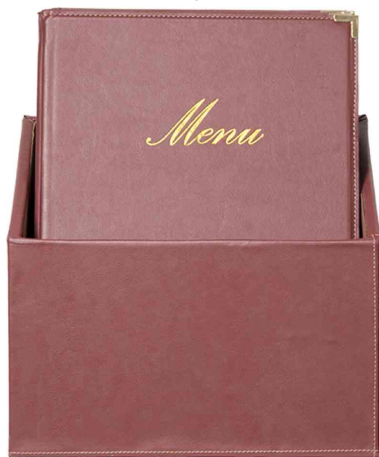

Securit®

Protège-menus CLASSIC, A4 - boîte de 20

- carte de menu classique imitation cuir
- inscription dorée "Menu"
- avec des coins de protection en métal et bords cousus
- avec cordon élastique à l'intérieur pour l'ajout d'inserts
- incl. 1 double insert transparent pour 4 feuilles A4
- extensible jusqu'à 40 pages
- 20 protège-menus dans une boîte de rangement pratique
- dimensions boîte incl protèges: (L)290 x (P)210 x (H)370 mm
- **accessoire: insert:** transparent et double face

Protège-menus CLASSIC, boîte de 20, bordeaux

Protège-menus CLASSIC, boîte de 20, marron

Protège-menus CLASSIC, boîte de 20, noir

Produit	Modèle	Format	Couleur	Conditionné	Numéro de fabricant	Code
Protège-menus CLASSIC	plastique, dans une boîte	A4	bordeaux	20	MC-BOX-CRA4-WR	70020132
		A4	marron	20	MC-BOX-CRA4-BR	70020367
Zubehör: Doppelhülle	Kunststoff	A4	noir	20	MC-BOX-CRA4-BL	70020131
		A4	transparent	10 Stück	MC-TIA4	70020138