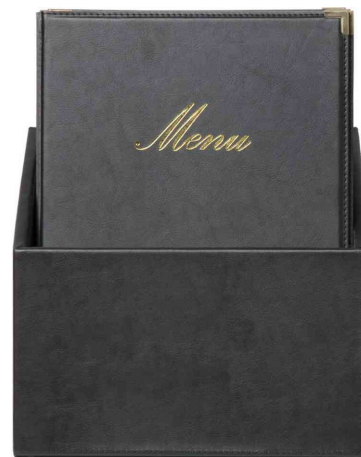

Securit®

Protège-menus CLASSIC, A4 - boîte de 20

- carte de menu classique imitation cuir
- inscription dorée "Menu"
- avec des coins de protection en métal et bords cousus
- avec cordon élastique à l'intérieur pour l'ajout d'inserts
- incl. 1 double insert transparent pour 4 feuilles A4
- extensible jusqu'à 40 pages
- 20 protège-menus dans une boîte de rangement pratique
- dimensions boîte incl protèges: (L)290 x (P)210 x (H)370 mm
- **accessoire: insert:** transparent et double face

Protège-menus CLASSIC, boîte de 20, bordeaux

Protège-menus CLASSIC, boîte de 20, marron

Protège-menus CLASSIC, boîte de 20, noir

Produit	Modèle	Format	Couleur	Conditionné	Numéro de fabricant	Code
Protège-menus CLASSIC	plastique, dans une boîte	A4	bordeaux	20	MC-BOX-CRA4-WR	70020132
		A4	marron	20	MC-BOX-CRA4-BR	70020367
Zubehör: Doppelhülle	Kunststoff	A4	noir	20	MC-BOX-CRA4-BL	70020131
		A4	transparent	10 Stück	MC-TIA4	70020138