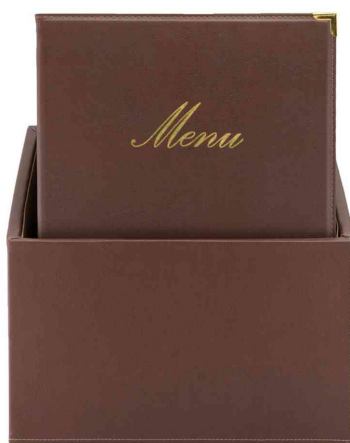

Securit®

Protège-menus CLASSIC, A4 - boîte de 20

- carte de menu classique imitation cuir
- inscription dorée "Menu"
- avec des coins de protection en métal et bords cousus
- avec cordon élastique à l'intérieur pour l'ajout d'inserts
- incl. 1 double insert transparent pour 4 feuilles A4
- extensible jusqu'à 40 pages
- 20 protège-menus dans une boîte de rangement pratique
- dimensions boîte incl protèges: (L)290 x (P)210 x (H)370 mm
- **accessoire: insert:** transparent et double face

Protège-menus CLASSIC, boîte de 20, bordeaux

Protège-menus CLASSIC, boîte de 20, marron

Protège-menus CLASSIC, boîte de 20, noir

Produit	Modèle	Format	Couleur	Conditionné	Numéro de fabricant	Code
Protège-menus CLASSIC	plastique, dans une boîte	A4	bordeaux	20	MC-BOX-CRA4-WR	70020132
		A4	marron	20	MC-BOX-CRA4-BR	70020367
Zubehör: Doppelhülle	Kunststoff	A4	noir	20	MC-BOX-CRA4-BL	70020131
		A4	transparent	10 Stück	MC-TIA4	70020138