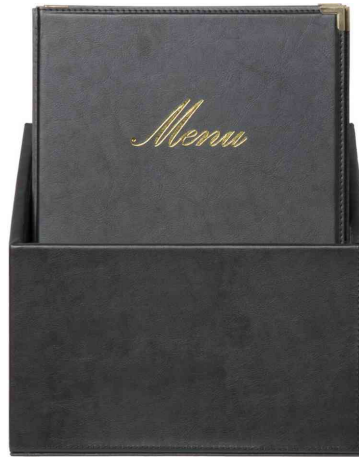

Securit®

Speisekarten-Mappe CLASSIC, DIN A4 - 20er Box

- klassische Menükarte in Lederoptik
- Goldprägung "Menu"
- mit Metallschutzecken und genähten Kanten
- mit elastischem Innenband zum Hinzufügen von Hüllen
- inkl. einer doppelseitigen, transparenten Schutzhülle für 4 DIN A4 Seiten
- erweiterbar auf bis zu 10 Doppelhüllen
- 20 Speisekarten in praktischer Aufbewahrungs-Box
- Maße Box inkl. Mappen: (B)290 x (T) 210 x (H)370 mm
- **Zubehör: Doppelhüllen:** transparent und doppelseitig

Speisekarten-Mappe CLASSIC 20er Box, braun

Speisekarten-Mappe CLASSIC, 20er Box schwarz

Speisekarten-Mappe CLASSIC, 20er Box, weinrot

Produkt	Ausführung	Format	Farbe	VE	Hersteller- Nummer	Bestell- Nummer
Speisekarten-Mappe CLASSIC	Kunststoff, in Box	A4	braun	20 Stück	MC-BOX-CRA4-BR	70020367
		A4	schwarz	20 Stück	MC-BOX-CRA4-BL	70020131
	Kunststoff, in Box	A4	weinrot	20 Stück	MC-BOX-CRA4-WR	70020132
Zubehör: Doppelhülle	Kunststoff	A4	transparent	10 Stück	MC-TIA4	70020138