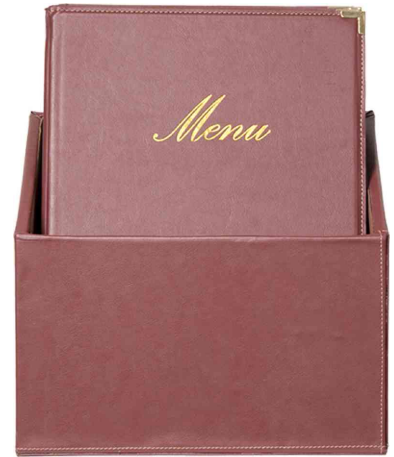

Securit®

Speisekarten-Mappe CLASSIC, DIN A4 - 20er Box

- klassische Menükarte in Lederoptik
- Goldprägung "Menu"
- mit Metallschutzecken und genähten Kanten
- mit elastischem Innenband zum Hinzufügen von Hüllen
- inkl. einer doppelseitigen, transparenten Schutzhülle für 4 DIN A4 Seiten
- erweiterbar auf bis zu 10 Doppelhüllen
- 20 Speisekarten in praktischer Aufbewahrungs-Box
- Maße Box inkl. Mappen: (B)290 x (T) 210 x (H)370 mm
- **Zubehör: Doppelhüllen:** transparent und doppelseitig

Speisekarten-Mappe CLASSIC 20er Box, braun

Speisekarten-Mappe CLASSIC, 20er Box schwarz

Speisekarten-Mappe CLASSIC, 20er Box, weinrot

Produkt	Ausführung	Format	Farbe	VE	Hersteller- Nummer	Bestell- Nummer
Speisekarten-Mappe CLASSIC	Kunststoff, in Box	A4	braun	20 Stück	MC-BOX-CRA4-BR	70020367
		A4	schwarz	20 Stück	MC-BOX-CRA4-BL	70020131
	Kunststoff, in Box	A4	weinrot	20 Stück	MC-BOX-CRA4-WR	70020132
Zubehör: Doppelhülle	Kunststoff	A4	transparent	10 Stück	MC-TIA4	70020138