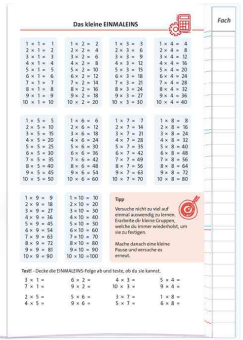

Hausaufgabenheft Kids für clevere Faule, DIN A5

- **Kalendarium:** 1 Woche auf 2 Seiten, immerwährendes Kalendarium
- **Seitenzahl:** 104 Seiten
- **Druck:** schwarz / blau / rot
- **Einband:** mit glasklarem Schutzumschlag
- **Verarbeitung:** mit 8 Ersatz-Stundenplänen
- **Prinzip für clevere Faule:** Stundenplan nur einmal vortragen • bei Wechsel des Stundenplans Ersatzstreifen beschriften, austauschen und fertig!

Für wen geeignet:

- empfohlen für Kinder und Jugendliche von der 1. bis zur 4. Klasse

Motiv: Einhorn Beauty

Motiv: Feuerwehrmann

Motiv: Magische Meerjungfrau

Motiv: Weltraum

Symbolbild: Innenansicht

Symbolbild: Innenansicht

FERTIG!

Symbolbild: Innenansicht

Produkt	Ausführung	Kalendarium	Format	Farbe	Hersteller-Nummer	Bestell-Nummer
Hausaufgabenheft Tiere "Einhorn Beauty"	für clevere Faule	1 Woche auf 2 Seiten	A5	Fantasie-Motiv	89450	57501422
Hausaufgabenheft Tiere "Feuerwehrmann"	für clevere Faule	1 Woche auf 2 Seiten	A5	Fantasie-Motiv	89448	57501420
Hausaufgabenheft Tiere "Magische Meerjungfrau"	für clevere Faule	1 Woche auf 2 Seiten	A5	Fantasie-Motiv	89449	57501421
Hausaufgabenheft Tiere "Weltraum"	für clevere Faule	1 Woche auf 2 Seiten	A5	Fantasie-Motiv	89447	57501419