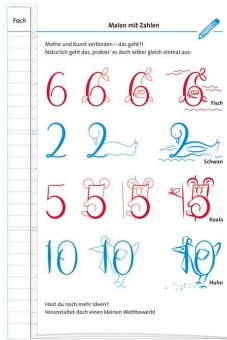

Hausaufgabenheft Kids für clevere Faule, DIN A5

- **Kalendarium:** 1 Woche auf 2 Seiten, immerwährendes Kalendarium
- **Seitenzahl:** 104 Seiten
- **Druck:** schwarz / blau / rot
- **Einband:** mit glasklarem Schutzumschlag
- **Verarbeitung:** mit 8 Ersatz-Stundenplänen
- **Prinzip für clevere Faule:** Stundenplan nur einmal vortragen • bei Wechsel des Stundenplans Ersatzstreifen beschriften, austauschen und fertig!

Für wen geeignet:

- empfohlen für Kinder und Jugendliche von der 1. bis zur 4. Klasse

Motiv: Einhorn Beauty

Motiv: Feuerwehrmann

Motiv: Magische Meerjungfrau

Motiv: Weltraum

Symbolbild: Innenansicht

Symbolbild: Innenansicht

FERTIG!

Symbolbild: Innenansicht

Produkt	Ausführung	Kalendarium	Format	Farbe	Hersteller-Nummer	Bestell-Nummer
Hausaufgabenheft Tiere "Einhorn Beauty"	für clevere Faule	1 Woche auf 2 Seiten	A5	Fantasie-Motiv	89450	57501422
Hausaufgabenheft Tiere "Feuerwehrmann"	für clevere Faule	1 Woche auf 2 Seiten	A5	Fantasie-Motiv	89448	57501420
Hausaufgabenheft Tiere "Magische Meerjungfrau"	für clevere Faule	1 Woche auf 2 Seiten	A5	Fantasie-Motiv	89449	57501421
Hausaufgabenheft Tiere "Weltraum"	für clevere Faule	1 Woche auf 2 Seiten	A5	Fantasie-Motiv	89447	57501419