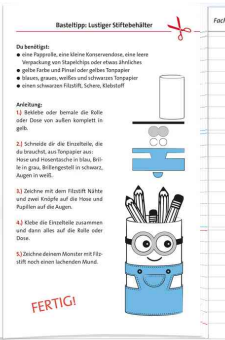

Hausaufgabenheft Kids für clevere Faule, DIN A5

- **Kalendarium:** 1 Woche auf 2 Seiten, immerwährendes Kalendarium
- **Seitenzahl:** 104 Seiten
- **Druck:** schwarz / blau / rot
- **Einband:** mit glasklarem Schutzumschlag
- **Verarbeitung:** mit 8 Ersatz-Stundenplänen
- **Prinzip für clevere Faule:** Stundenplan nur einmal vortragen • bei Wechsel des Stundenplans Ersatzstreifen beschriften, austauschen und fertig!

Für wen geeignet:

- empfohlen für Kinder und Jugendliche von der 1. bis zur 4. Klasse

Motiv: Einhorn Beauty

Motiv: Feuerwehrmann

Motiv: Magische Meerjungfrau

Motiv: Weltraum

Symbolbild: Innenansicht

Symbolbild: Innenansicht

FERTIG!

Symbolbild: Innenansicht

Produkt	Ausführung	Kalendarium	Format	Farbe	Hersteller-Nummer	Bestell-Nummer
Hausaufgabenheft Tiere "Einhorn Beauty"	für clevere Faule	1 Woche auf 2 Seiten	A5	Fantasie-Motiv	89450	57501422
Hausaufgabenheft Tiere "Feuerwehrmann"	für clevere Faule	1 Woche auf 2 Seiten	A5	Fantasie-Motiv	89448	57501420
Hausaufgabenheft Tiere "Magische Meerjungfrau"	für clevere Faule	1 Woche auf 2 Seiten	A5	Fantasie-Motiv	89449	57501421
Hausaufgabenheft Tiere "Weltraum"	für clevere Faule	1 Woche auf 2 Seiten	A5	Fantasie-Motiv	89447	57501419