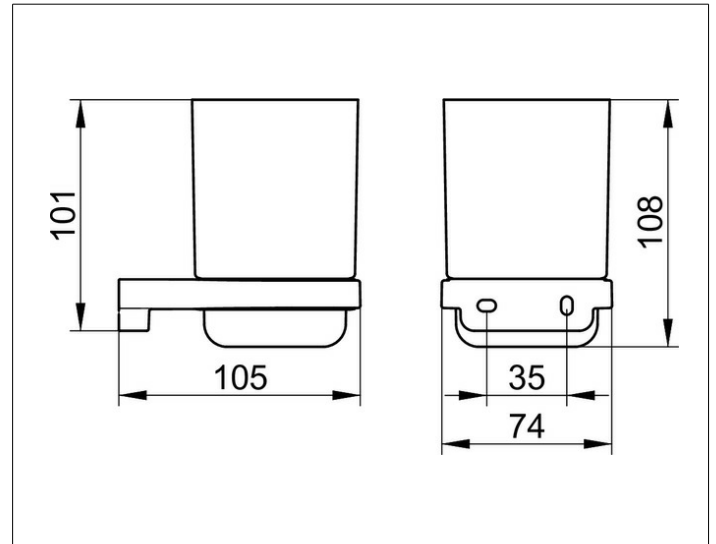

Collection Moll
12750009000 Echkristall-Glas

PRODUKT

ZEICHNUNG

PRODUKTBESCHREIBUNG

lose