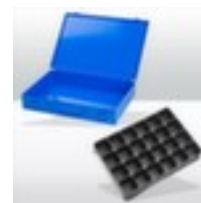

ADB mallette d'assortiment

hauteur x largeur x profondeur 50 x 335 x 240 mm, 24 compartiments, mallette en tôle d'acier / bacs en plastique, mallette avec finition époxy résistante aux chocs et aux rayures en RAL 5015 bleu ciel, bacs en noir

Numéro d'article: 243849

mallette d'assortiment

- hauteur x largeur x profondeur 50 x 335 x 240 mm
- 24 compartiments
- verrouillable avec 2 fermetures à grenouillère
- équipé de compartimentage amovible
- avec Poignée de transport
- mallette en tôle d'acier / bacs en plastique
- mallette avec finition époxy résistante aux chocs et aux rayures en RAL 5015 bleu ciel
- bacs en noir

Détails techniques

type de récipient	mallette d'assortiment	équipement bac/mallette	compartimentage
-------------------	------------------------	-------------------------	-----------------

hauteur	50 mm	poignée	Poignée de transport
largeur	335 mm	système de fermeture	2 fermetures à grenouillère
profondeur	240 mm	surface	finition peinture époxy
compartiments	24 pièce	couleur de la mallette de rangement	bleu// RAL 5015
matériau	acier/plastique	couleur du bac	noir
matériau de mallette de rangement	tôle d'acier	couleur	noir/bleu
matériau de bac	plastique	Poids	1,5 kg