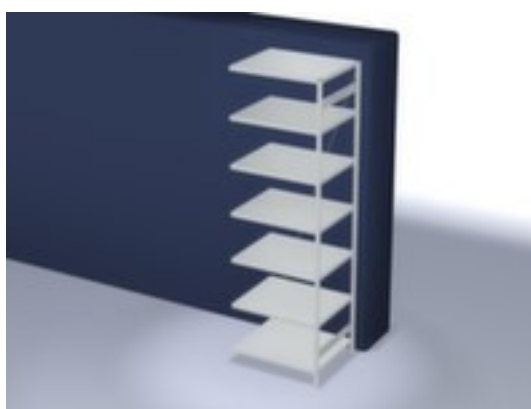

hofe

rayonnage modulaire - rayonnage suivant

hauteur x largeur x profondeur 3000 x 1010 x 835 mm, charge max. par tablette 130 kg, 7 niveaux avec tablette en acier, angle d'installation droit, utilisation unilatéral - conçu pour un montage mural, montants galvanisé avec revêtement en plastique en RAL7035 gris clair, niveaux galvanisé avec revêtement en plastique en RAL7035 gris clair

Numéro d'article: 575465

hofe
REGALSYSTEME

hofe Rayonnage sans boulons

Rayonnage suivant

rayonnage modulaire - rayonnage suivant

- Convient pour entrepôt et atelier
- système emboîtable
- hauteur x largeur x profondeur 3000 x 1010 x 835 mm
- charge maximale par élément 1700 kg
- charge max. par tablette 130 kg
- largeur x profondeur compartiment 1000 x 800 mm
- 7 niveaux avec tablette en acier

- 3 pliages de sécurité de 40 mm de hauteur et avec des coins pleins garantissent un degré élevé de stabilité et de protection contre les blessures
- Réglable au pas de 25 mm
- angle d'installation droit
- utilisation unilatéral - conçu pour un montage mural
- Stabilité élevée grâce aux croisillons
- montants avec embases et plateaux supérieurs pour profilés en plastique pour une finition propre en haut et en bas
- structure en acier
- montants galvanisé avec revêtement en plastique en RAL7035 gris clair
- niveaux galvanisé avec revêtement en plastique en RAL7035 gris clair
- volume de livraison : rayonnage suivant avec 1 échelle, croisillons et plateaux conf. à l'offre
- Produit livré démonté
- certifié GS, label de qualité RAL
- 5 années de garantie
- les charges max. par tablette indiquées s'entendent pour une répartition uniforme de la charge
- des tablettes/niveaux supplémentaires sont disponibles jusqu'à la charge max. par élément