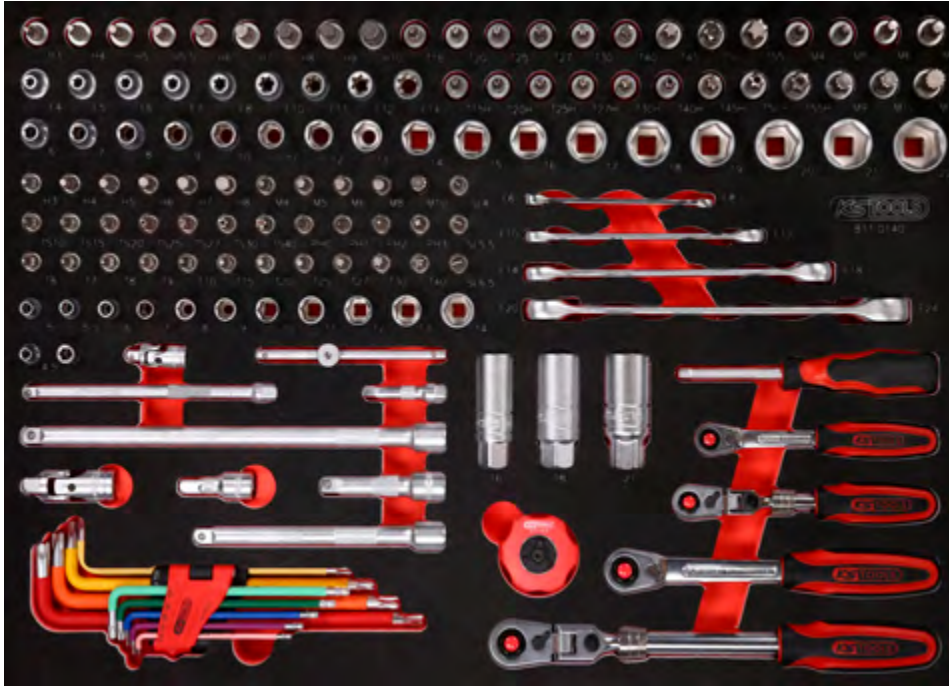

811.0140

M 1/4" + 3/8" Steckschlüssel-Satz

TLG
140

568 x 398