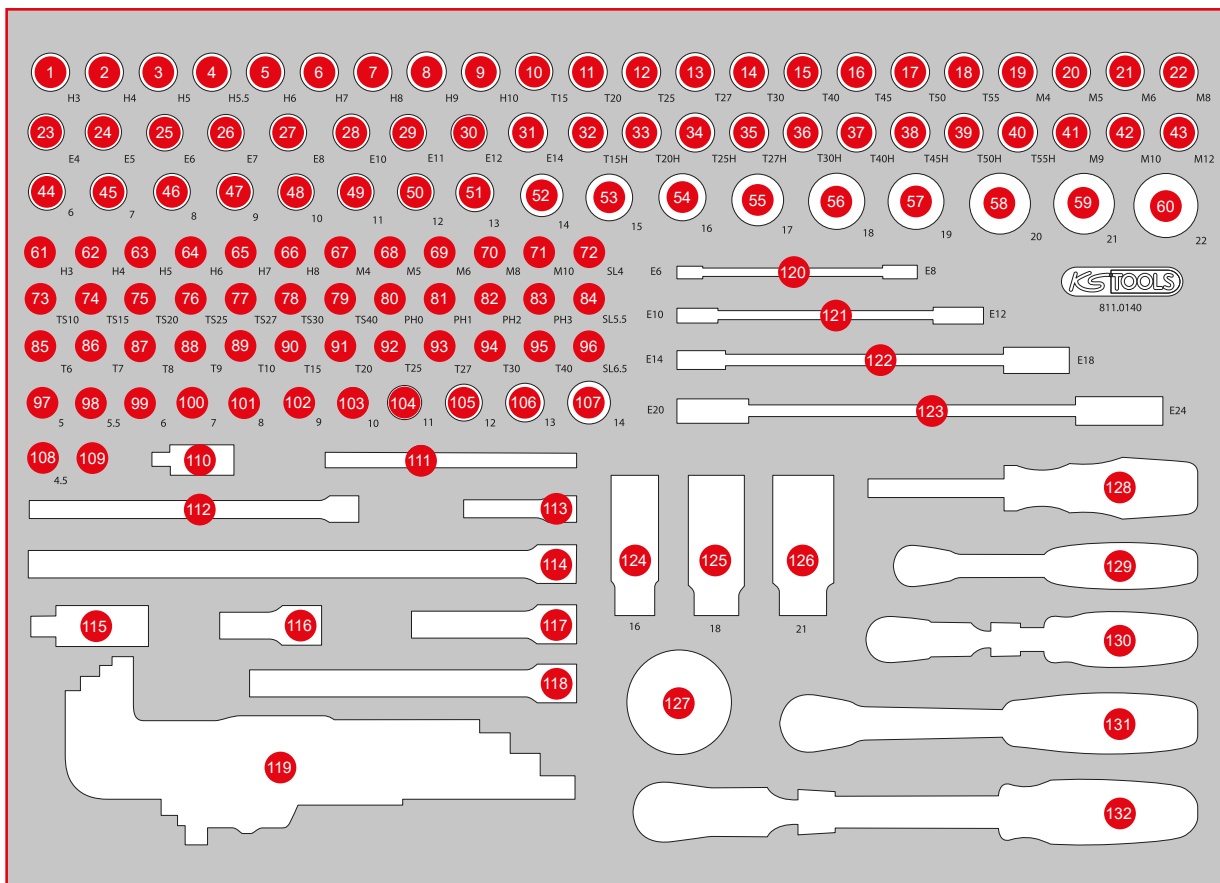

811.0140

M 1/4" + 3/8" Steckschlüssel-Satz

TLG
140

568 x 398

Pos.	Code	Bezeichnung	Teiligkeit	Pos.	Code	Bezeichnung	Teiligkeit	Pos.	Code	Bezeichnung	Teiligkeit
1	911.3863	3/8" Bit-Stecknuss Innensechskant, 3 mm	1	27	911.4342	3/8" Torx-E-Stecknuss, E8	1	47	917.3809	3/8" Sechskant-Stecknuss, 9 mm	1
2	911.3864	3/8" Bit-Stecknuss Innensechskant, 4 mm	1	28	911.4318	3/8" Torx-E-Stecknuss, E10	1	48	917.3810	3/8" Sechskant-Stecknuss, 10 mm	1
3	911.3865	3/8" Bit-Stecknuss Innensechskant, 5 mm	1	29	911.4319	3/8" Torx-E-Stecknuss, E11	1	49	917.3811	3/8" Sechskant-Stecknuss, 11 mm	1
4	911.38655	3/8" Bit-Stecknuss Innensechskant, 5,5 mm	1	30	911.4320	3/8" Torx-E-Stecknuss, E12	1	50	917.3812	3/8" Sechskant-Stecknuss, 12 mm	1
5	911.3866	3/8" Bit-Stecknuss Innensechskant, 6 mm	1	31	911.4321	3/8" Torx-E-Stecknuss, E14	1	51	917.3813	3/8" Sechskant-Stecknuss, 13 mm	1
6	911.3867	3/8" Bit-Stecknuss Innensechskant, 7 mm	1	32	911.3961	3/8" Bit-Stecknuss Torx mit Stirnlochbohrung, TB15	1	52	917.3814	3/8" Sechskant-Stecknuss, 14 mm	1
7	911.3868	3/8" Bit-Stecknuss Innensechskant, 8 mm	1	33	911.3962	3/8" Bit-Stecknuss Torx mit Stirnlochbohrung, TB20	1	53	917.3815	3/8" Sechskant-Stecknuss, 15 mm	1
8	917.3969	3/8" Bit-Stecknuss Innensechskant, 9 mm	1	34	911.3963	3/8" Bit-Stecknuss Torx mit Stirnlochbohrung, TB25	1	54	917.3816	3/8" Sechskant-Stecknuss, 16 mm	1
9	917.3857	3/8" Bit-Stecknuss Innensechskant, 10 mm	1	35	911.3964	3/8" Bit-Stecknuss Torx mit Stirnlochbohrung, TB27	1	55	917.3817	3/8" Sechskant-Stecknuss, 17 mm	1
10	911.3869	3/8" Bit-Stecknuss Torx, T15	1	36	911.3965	3/8" Bit-Stecknuss Torx mit Stirnlochbohrung, TB30	1	56	917.3818	3/8" Sechskant-Stecknuss, 18 mm	1
11	911.3870	3/8" Bit-Stecknuss Torx, T20	1	37	911.3966	3/8" Bit-Stecknuss Torx mit Stirnlochbohrung, TB40	1	57	917.3819	3/8" Sechskant-Stecknuss, 19 mm	1
12	911.3871	3/8" Bit-Stecknuss Torx, T25	1	38	911.3967	3/8" Bit-Stecknuss Torx mit Stirnlochbohrung, TB45	1	58	917.3820	3/8" Sechskant-Stecknuss, 20 mm	1
13	911.3872	3/8" Bit-Stecknuss Torx, T27	1	39	911.3968	3/8" Bit-Stecknuss Torx mit Stirnlochbohrung, TB50	1	59	917.3821	3/8" Sechskant-Stecknuss, 21 mm	1
14	911.3873	3/8" Bit-Stecknuss Torx, T30	1	40	911.3969	3/8" Bit-Stecknuss Torx mit Stirnlochbohrung, TB55	1	60	917.3822	3/8" Sechskant-Stecknuss, 22 mm	1
15	911.3874	3/8" Bit-Stecknuss Torx, T40	1	41	917.3901	3/8" Bit-Stecknuss XZN, M9	1	61	911.1436	1/4" Bit-Stecknuss Innensechskant, 3 mm	1
16	911.3885	3/8" Bit-Stecknuss Torx, T45	1	42	911.3920	3/8" Bit-Stecknuss XZN, M10	1	62	911.1437	1/4" Bit-Stecknuss Innensechskant, 4 mm	1
17	911.3884	3/8" Bit-Stecknuss Torx, T50	1	43	917.3903	3/8" Bit-Stecknuss XZN, M12	1	63	911.1438	1/4" Bit-Stecknuss Innensechskant, 5 mm	1
18	911.3888	3/8" Bit-Stecknuss Torx, T55	1	44	917.3806	3/8" Sechskant-Stecknuss, 6 mm	1	64	911.1439	1/4" Bit-Stecknuss Innensechskant, 6 mm	1
19	911.3918	3/8" Bit-Stecknuss XZN, M4	1	45	917.3807	3/8" Sechskant-Stecknuss, 7 mm	1	65	911.1440	1/4" Bit-Stecknuss Innensechskant, 7 mm	1
20	911.3915	3/8" Bit-Stecknuss XZN, M5	1	46	917.3808	3/8" Sechskant-Stecknuss, 8 mm	1	66	911.1441	1/4" Bit-Stecknuss Innensechskant, 8 mm	1
21	911.3916	3/8" Bit-Stecknuss XZN, M6	1					67	917.1541	1/4" Bit-Stecknuss XZN, M4	1
22	911.3917	3/8" Bit-Stecknuss XZN, M8	1					68	917.1542	1/4" Bit-Stecknuss XZN, M5	1
23	911.4338	3/8" Torx-E-Stecknuss, E4	1					69	917.1543	1/4" Bit-Stecknuss XZN, M6	1
24	911.4339	3/8" Torx-E-Stecknuss, E5	1					70	917.1545	1/4" Bit-Stecknuss XZN, M8	1
25	911.4340	3/8" Torx-E-Stecknuss, E6	1					71	917.1546	1/4" Bit-Stecknuss XZN, M10	1
26	911.4341	3/8" Torx-E-Stecknuss, E7	1					72	911.1418	1/4" Bit-Stecknuss Schlitz, 4 mm	1