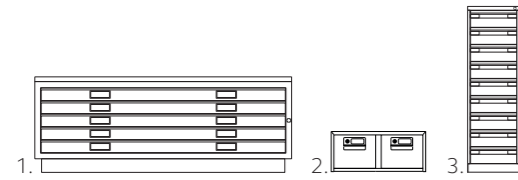

1. PLANSCHRANK

Eine flexible Option für die Ablage großer Dokumente: Der Planschrank ist erhältlich für die Formate DIN A0 und A1 und besteht aus stapelbaren Schubladenmodulen. Somit sind Varianten mit 5, 10 oder 15 Schubladen möglich.

2. KARTEIKASTEN

Der stapelbare Karteikasten mit einer oder zwei Schubladen bietet Stauraum in greifbarer Nähe auf dem Schreibtisch.

3. KARTEISCHRANK

Eine aufgeräumte Möglichkeit, CDs, DVDs und andere Fachmedien zu verstauen. Die Schubladen können weiter unterteilt werden, so dass auch Kleinteile ordentlich abgelegt werden können.

Karteikästen und -schränke können verschiedene Medien wie CDs und DVDs, aber auch Karteikarten und Kleinteile archivieren.

PLANSCHRANK

- Bis zu 15 Schubladen Ablagekapazität
- 2 verchromte Etikettenhalter je Schublade
- Schubladen sind mit Niederhaltern ausgestattet
- Doppelt kugelgelagerte Auszüge
- 80% Schubladenauszug mit Ausrollsicherung
- Schubladenninnenhöhe 48 mm
- Geschlitzte Schubladenböden für Fachteiler
- Schwarz lackierter Sockel
- Suffix C für gleichfarbigen Sockel

5 Jahre Garantie

460

463

461/462

| Planschrank A0, B 1359 mm, T 927 mm | | | |
|-------------------------------------|----------------------------------|---------|----------------------|
| Artikelnummer | Beschreibung | Höhe mm | VK netto zzgl. MwSt. |
| 460 | Aufbauset, 5 Schubladen | 406 | 1.123,00 € |
| 461 | 5 Schubladen, mit Top | 431 | 1.221,00 € |
| 462 | 5 Schubladen, mit Sockel | 483 | 1.221,00 € |
| 463 | 5 Schubladen, mit Sockel und Top | 508 | 1.313,00 € |
| PFD | Fachteiler, VE = 2 Stück | - | 15,00 € |