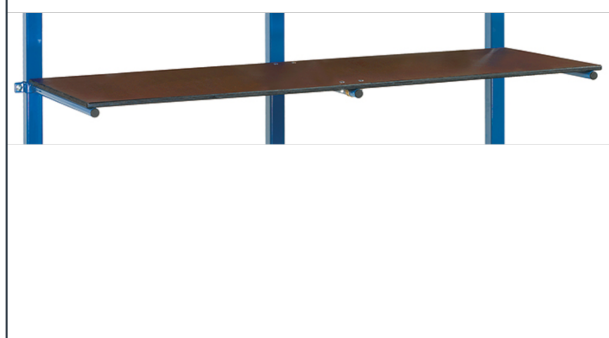

# Product data sheet

Art nr.: E4615ET Etage voor draagarmwagens

Van watervast multiplex 15 mm dik, beide zijden toepasbaar, één zijde is glad en één zijde met antislip (zeefdruk), met bevestigingsklemmen.

## Technische details:

<b>laadvlak lengte (mm)</b>	1600
<b>laadvlak breedte (mm)</b>	600
<b>Totale lengte (mm)</b>	1600
<b>Totale breedte (mm)</b>	600
<b>Totale hoogte (mm)</b>	39
<b>Kleur</b>	bruin
<b>Gewicht (kg)</b>	9,58
<b>Land van herkomst</b>	China
<b>Garantie (jaren)</b>	10
<b>Douanenummer</b>	44219999
<b>GTIN</b>	4017976714615