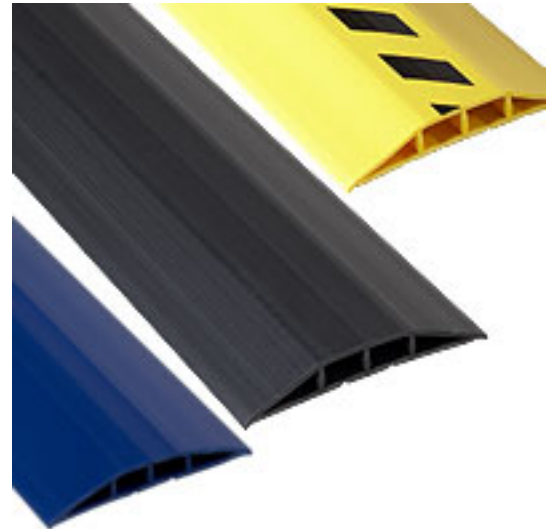

**Artikelnummer:** 20955

**Kurzbeschreibung:** Kabelbrücke Typ 1,  
signalgelb, 3 m lang

**Langbeschreibung:** Kabelbrücken: Ungesichert im Raum verlegte Kabel sind Stolperfallen und führen schnell zu Unfällen, bei denen Menschen verletzt, angeschlossene Geräte zerstört werden und Daten verloren gehen können. Damit ist jetzt Schluss! Mit den leicht zu verlegenden Kabelbrücken beugen Sie solchen Gefahrenquellen vor. Sie haben die Wahl zwischen 3 Größen und verschiedenen Farben. Beim Typ 1 (signalgelb ohne schwarze Streifen) wird das Kabel rasch und sicher von oben zugeführt (Toplader), bei den Typen 2 + 3 ist die Oberseite komplett geschlossen und die Bestückung erfolgt von unten. Alle Brücken werden mit dem im Lieferumfang enthaltenen doppelseitigen Klebeband auf dem Fußboden fixiert.