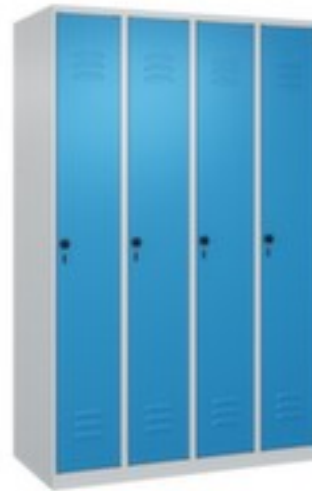

C+P

locker voor scheiding van kleding

Classic Plus

hoogte x breedte x diepte 1850 x 1200 x 500 mm, 4 vak(ken), vak breedte 300 mm, Elk vak onder de hoedenplank is opgedeeld door een scheidingswand, Afsluitbaar met veiligheidsdraaigrendel voor hangslot, onderbouw staat op vloer met stelschroeven, romp met moffellak in RAL7035 lichtgrijs, front met moffellak in RAL 5012 lichtblauw

Clanic+

Artikelnummer: 255927

locker voor scheiding van kleding

- hoogte x breedte x diepte 1850 x 1200 x 500 mm
- 4 vak(ken)
- vak breedte 300 mm
- deuraanslag rechts
- deuropeningshoek 110 °
- per vak een vastgelaste hoedenplank en een kledingstang eronder met 3 niet verdraaibare, dubbele schuifhaken
- Elk vak onder de hoedenplank is opgedeeld door een scheidingswand
- openslaande deur met etikettenlijst en ventilatiesleuven
- inliggende deuren met binnenliggende penscharnieren
- Elke deur is standaard uitgerust met een systeem voor gedempte