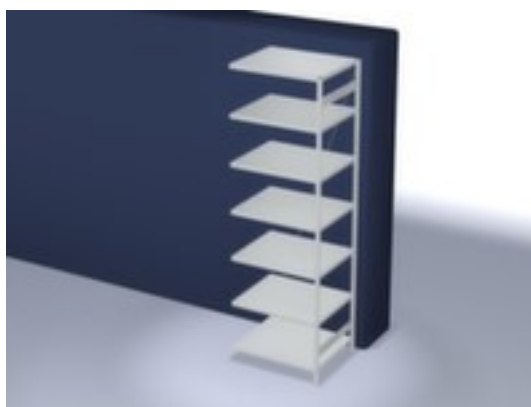

hofe

rayonnage modulaire - rayonnage suivant

hauteur x largeur x profondeur 3000 x 1010 x 835 mm, charge max. par tablette 130 kg, 7 niveaux avec tablette en acier, angle d'installation droit, utilisation unilatéral - conçu pour un montage mural, montants galvanisé avec revêtement en plastique en RAL7035 gris clair, niveaux galvanisé avec revêtement en plastique en RAL7035 gris clair

Numéro d'article: 575465

hofe
REGALSYSTEME

hofe Rayonnage sans boulons

Rayonnage suivant

rayonnage modulaire - rayonnage suivant

- Convient pour entrepôt et atelier
- système emboîtable
- hauteur x largeur x profondeur 3000 x 1010 x 835 mm
- charge maximale par élément 1700 kg
- charge max. par tablette 130 kg
- largeur x profondeur compartiment 1000 x 800 mm
- 7 niveaux avec tablette en acier