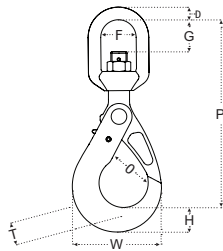

## RSS veiligheids wartelooghaak (Grade 10)

Type	Veilige werklust (kg)	P (mm)	D (mm)	F (mm)	G (mm)	T (mm)	H (mm)	O (mm)	W (mm)	Gewicht (kg/st/m)	Artikelnummer
RSS-6	1.400	150	11.3	32.8	25.7	15.1	21.6	26.8	72.2	0.7	2646006
RSS-8	2.500	182	13.5	36.8	27.5	20.5	26.6	35.5	89.3	1.2	2646008
RSS-10	4.000	220	15.8	41	35.9	26.7	31	44.1	106.9	2	2646010
RSS-13	6.700	265	17.4	47.8	40	32.5	42.3	50.5	137.5	3.7	2646013
RSS-16	10.000	332	21.2	69.5	56	38.9	50	59.6	169	7.3	2646016

## RSBS veiligheids wartelooghaak (Grade 10) draaibaar onder last

Type	Veilige werklust (kg)	P (mm)	D (mm)	F (mm)	G (mm)	T (mm)	H (mm)	O (mm)	W (mm)	Gewicht (kg/st/m)	Artikelnummer
RSBS-6	1.400	195	14	37	32	16	21.6	26.8	72.2	0.8	2646106
RSBS-8	2.500	202	15.0	41	39	20	26.6	35.5	89.3	1.2	2646108
RSBS-10	4.000	244	17.5	48	48	26	27.5	44.1	106.9	2.2	2646110
RSBS-13	6.700	292	19.0	55	57	32.5	40	50.5	137.5	4.4	2646113
RSBS-16	10.000	346	26	62	62	38	50	59.6	169	7.5	2646116

## REG inkortooghaak (Grade 10)

Type	Veilige werklust (kg)	P (mm)	D (mm)	E (mm)	L (mm)	O (mm)	W (mm)	Gewicht (kg/st/m)	Artikelnummer
REG-6	1.400	45.3	8.3	14.2	73.2	7.5	42.7	0.2	2648006
REG-8	2.500	60.3	9.7	18.2	92.5	11.0	53.5	0.3	2648008
REG-10	4.000	82.7	13.1	22	128	13.2	73.5	0.7	2648010
REG-13	6.700	103.5	16.1	26.8	165	16.5	96.7	1.7	2648013
REG-16	10.000	118	19.6	35.9	182	19.5	113.2	3.0	2648016