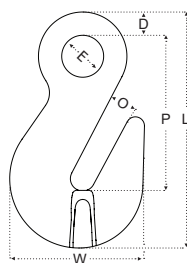

## RSS veiligheids wartelooghaak (Grade 10)

Type	Veilige werklust (kg)	P (mm)	D (mm)	F (mm)	G (mm)	T (mm)	H (mm)	O (mm)	W (mm)	Gewicht (kg/st/m)	Artikelnummer
RSS-6	1.400	150	11.3	32.8	25.7	15.1	21.6	26.8	72.2	0.7	2646006
RSS-8	2.500	182	13.5	36.8	27.5	20.5	26.6	35.5	89.3	1.2	2646008
RSS-10	4.000	220	15.8	41	35.9	26.7	31	44.1	106.9	2	2646010
RSS-13	6.700	265	17.4	47.8	40	32.5	42.3	50.5	137.5	3.7	2646013
RSS-16	10.000	332	21.2	69.5	56	38.9	50	59.6	169	7.3	2646016

## RSBS veiligheids wartelooghaak (Grade 10) draaibaar onder last

Type	Veilige werklust (kg)	P (mm)	D (mm)	F (mm)	G (mm)	T (mm)	H (mm)	O (mm)	W (mm)	Gewicht (kg/st/m)	Artikelnummer
RSBS-6	1.400	195	14	37	32	16	21.6	26.8	72.2	0.8	2646106
RSBS-8	2.500	202	15.0	41	39	20	26.6	35.5	89.3	1.2	2646108
RSBS-10	4.000	244	17.5	48	48	26	27.5	44.1	106.9	2.2	2646110
RSBS-13	6.700	292	19.0	55	57	32.5	40	50.5	137.5	4.4	2646113
RSBS-16	10.000	346	26	62	62	38	50	59.6	169	7.5	2646116

## REG inkortooghaak (Grade 10)

Type	Veilige werklust (kg)	P (mm)	D (mm)	E (mm)	L (mm)	O (mm)	W (mm)	Gewicht (kg/st/m)	Artikelnummer
REG-6	1.400	45.3	8.3	14.2	73.2	7.5	42.7	0.2	2648006
REG-8	2.500	60.3	9.7	18.2	92.5	11.0	53.5	0.3	2648008
REG-10	4.000	82.7	13.1	22	128	13.2	73.5	0.7	2648010
REG-13	6.700	103.5	16.1	26.8	165	16.5	96.7	1.7	2648013
REG-16	10.000	118	19.6	35.9	182	19.5	113.2	3.0	2648016