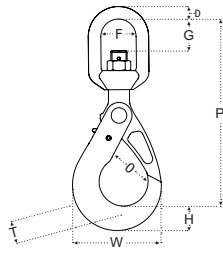

## RSS veiligheids wartelooghaak (Grade 10)

Type	Veilige werklust (kg)	P (mm)	D (mm)	F (mm)	G (mm)	T (mm)	H (mm)	O (mm)	W (mm)	Gewicht (kg/st/m)	Artikelnummer
RSS-6	1.400	150	11.3	32.8	25.7	15.1	21.6	26.8	72.2	0.7	2646006
RSS-8	2.500	182	13.5	36.8	27.5	20.5	26.6	35.5	89.3	1.2	2646008
RSS-10	4.000	220	15.8	41	35.9	26.7	31	44.1	106.9	2	2646010
RSS-13	6.700	265	17.4	47.8	40	32.5	42.3	50.5	137.5	3.7	2646013
RSS-16	10.000	332	21.2	69.5	56	38.9	50	59.6	169	7.3	2646016

## RSBS veiligheids wartelooghaak (Grade 10) draaibaar onder last

Type	Veilige werklust (kg)	P (mm)	D (mm)	F (mm)	G (mm)	T (mm)	H (mm)	O (mm)	W (mm)	Gewicht (kg/st/m)	Artikelnummer
RSBS-6	1.400	195	14	37	32	16	21.6	26.8	72.2	0.8	2646106
RSBS-8	2.500	202	15.0	41	39	20	26.6	35.5	89.3	1.2	2646108
RSBS-10	4.000	244	17.5	48	48	26	27.5	44.1	106.9	2.2	2646110
RSBS-13	6.700	292	19.0	55	57	32.5	40	50.5	137.5	4.4	2646113
RSBS-16	10.000	346	26	62	62	38	50	59.6	169	7.5	2646116

## REG inkortooghaak (Grade 10)

Type	Veilige werklust (kg)	P (mm)	D (mm)	E (mm)	L (mm)	O (mm)	W (mm)	Gewicht (kg/st/m)	Artikelnummer
REG-6	1.400	45.3	8.3	14.2	73.2	7.5	42.7	0.2	2648006
REG-8	2.500	60.3	9.7	18.2	92.5	11.0	53.5	0.3	2648008
REG-10	4.000	82.7	13.1	22	128	13.2	73.5	0.7	2648010
REG-13	6.700	103.5	16.1	26.8	165	16.5	96.7	1.7	2648013
REG-16	10.000	118	19.6	35.9	182	19.5	113.2	3.0	2648016