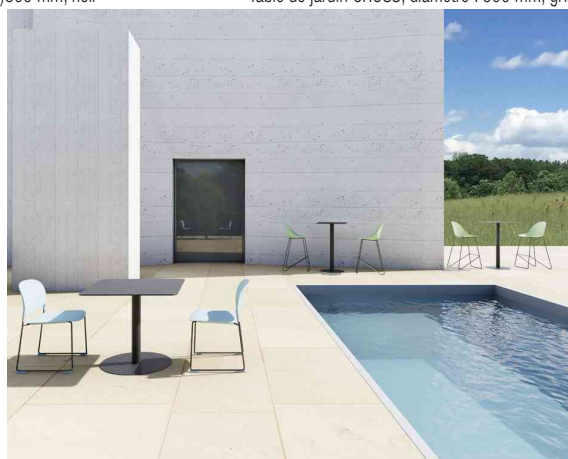

**PAPERFLOW****Table de jardin CROSS**

La table pour un usage intensif et quotidien à l'extérieur !

- plateau de table traité contre les UV, fabriqué en HPL (stratifié pressé sous haute pression)
- plateau résistant aux taches, essuyable, résistant aux rayures & aux chocs
- épaisseur du plateau de table : 12 mm
- avec bord de table noir
- structure et pied rond en acier galvanisé noir mat avec revêtement époxydique
- avec vis anti-corrosion
- livrée démontée, avec matériel de montage
- couleur : plateau de table

Table de jardin CROSS, (L)600 x (P)600 mm, gris

Table de jardin CROSS, (L)800 x (P)800 mm, noir

Table de jardin CROSS, diamètre : 600 mm, gris

Table de jardin CROSS, diamètre : 600 mm, noir

Visuel de référence : présente le produit en utilisation

Produit	Modèle	Dimensions	Matière	Couleur	Numéro de fabricant	Code
Table de jardin CROSS	carré	(L)600 x (P)600 x (H)750 mm	HPL / acier	gris	TRCROS6060M.02	74600601
		(L)600 x (P)600 x (H)750 mm	HPL / acier	noir	TRCROS6060M.01	74600600
	carré	(L)800 x (P)800 x (H)750 mm	HPL / acier	gris	TRCROS8080M.02	74600609
		(L)800 x (P)800 x (H)750 mm	HPL / acier	noir	TRCROS8080M.01	74600608
	rond	diamètre: 600 x (H)750 mm	HPL / acier	gris	TRCROS60M.02	74600605
		diamètre: 600 x (H)750 mm	HPL / acier	noir	TRCROS60M.01	74600604
	rond	diamètre: 800 x (H)750 mm	HPL / acier	gris	TRCROS80M.02	74600613
		diamètre: 800 x (H)750 mm	HPL / acier	noir	TRCROS80M.01	74600612