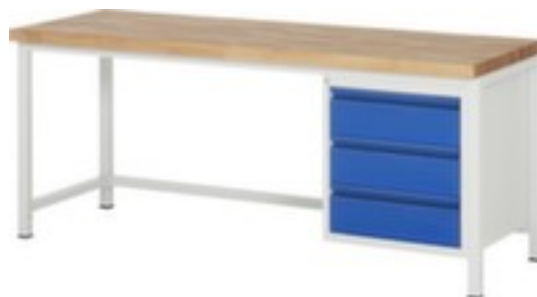

RAU

Werkbank

Serie 8000

Höhe x Breite x Tiefe 840 - 1040 x 2000 x 700 mm, Tischplatte aus Buche-Massivholz, geölt, Traglast 1250 kg, Höhenverstellung über Lochraster im Gestell, Gestellausführung 4 Füße, Ausstattung: 3 Schubladen, Verschließbar mit Zentralverschluss, Gestell mit schlag- und kratzfester Pulverbeschichtung in RAL7035 Lichtgrau, Front mit schlag- und kratzfester Pulverbeschichtung in RAL5010 Enzianblau

RAU.

Artikelnummer: 222234

RAU Höhenverstellbare Werkbank Serie 8000

mit robuster Arbeitsplatte

Werkbank

- Höhe x Breite x Tiefe 840 - 1040 x 2000 x 700 mm
- Tischplatte aus Buche-Massivholz, geölt
- Platte Stärke x Breite x Tiefe 40 x 2000 x 700 mm
- Traglast 1250 kg
- Höhenverstellung über Lochraster im Gestell
- Gestellausführung 4 Füße
- Ausstattung: 3 Schubladen
- rechts 3 Schubladen
- Schubladen Höhe 3x180 mm
- Schubladennutzmaß Breite x Tiefe 490 x 560 mm
- Traglast je Schublade 100 kg
- Schubladen rollengelagert mit Selbsteinlauf, Auszug 90 %
- Mit Griffleiste
- Verschließbar mit Zentralverschluss