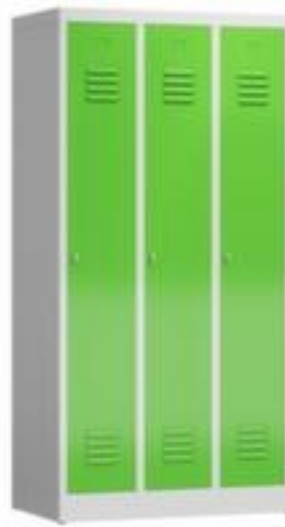

## Garderobenschrank

### ClassiX

Höhe x Breite x Tiefe 1800 x 870 x 500 mm, 3 Abteil(e), Verschließbar mit Drehriegelverschluss für Vorhängeschloss, Unterbau Sockel, Korpus mit elektrostatischer Pulverbeschichtung in RAL7035 Lichtgrau, Front mit elektrostatischer Pulverbeschichtung in RAL6018 Gelbgrün

### Garderobenschrank

- Höhe x Breite x Tiefe 1800 x 870 x 500 mm
- 3 Abteil(e)
- Türanschlag rechts
- Je Abteil Hutboden und Kleiderstange mit 2 Doppelhaken
- Flügeltür mit Etikettenrahmen und Lüftungsschlitzen
- Verschließbar mit Drehriegelverschluss für Vorhängeschloss
- Jedes Abteil einzeln verschließbar
- Unterbau Sockel
- Konstruktion aus Stahl, verschweißt
- Korpus mit elektrostatischer Pulverbeschichtung in RAL7035 Lichtgrau
- Front mit elektrostatischer Pulverbeschichtung in RAL6018 Gelbgrün
- Die Anlieferung erfolgt fertig montiert

## Technische Details

Möbeltyp	Schrank	Farbe Front	gelbgrün // RAL6018
Schranktyp	Garderobenschrank	Oberfläche Korpus	pulverbeschichtet
Einsatzort	Innenbereich	Oberfläche Front	pulverbeschichtet
Abteile	3 Stück	Schrank Ausstattung	Hutboden, Kleiderstange, Haken
Doppelstöckig	nein	Hutboden	ja
Höhe	1800 mm	Kleiderstange	ja
Breite	870 mm	Sitzbanktyp	ohne
Tiefe	500 mm	Türtyp	Flügeltür mit Belüftung
Unterbau	Sockel	Türanschlag	rechts
abschließbar	ja	Schließsystem	Drehriegelverschluss für Vorhängeschloss
Material	Stahl	Schließfunktion	Jedes Abteil einzeln verschließbar
Material Verarbeitung	verschweißt	Anlieferung	fertig montiert
Farbe Korpus	lichtgrau // RAL7035	Gewicht	49 kg