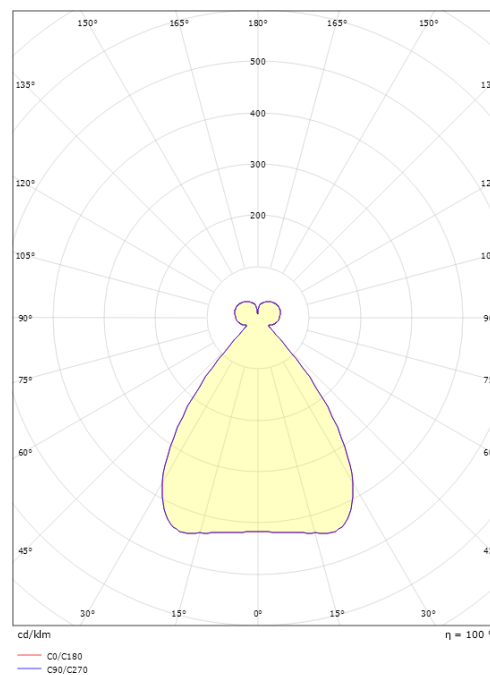

Lichttechniek

Soort lichtbron: LED
 Luminous flux: 5260lm
 Werkzaamheid: 92 lm/W
 Kleurtemperatuur: 3000K
 Kleurweergave (CRI): Ra>80
 MacAdams factor: SDCM: 3
 levensduur: L70/B50>50,000
 Lichtverdeling: Direct/Indirect 75/25%
 Optiek: Opaal glas
 UGR: UGR<22

Montage/Aansluiting

Montage: Ophanging, Binnen
 Kabel: Cable 4x0,75mm² 5,0m white

Afmetingen

Hoogte (mm) H: 645
 Diameter (mm) D: 292
 Gewicht (kg) bruto/netto: 7.3 / 7.1

Verpakking

Verpakkingsafmetingen (mm): 392 x 392 x 675

5 7 0 3 8 2 1 1 6 9 4 4 8