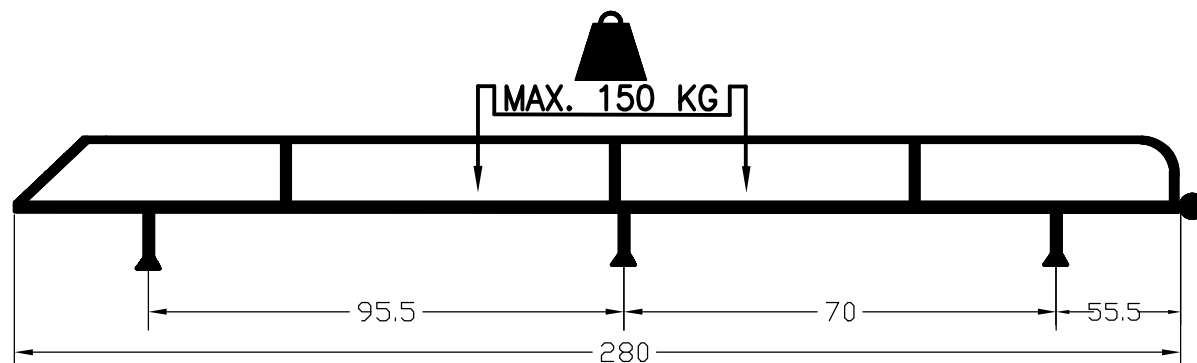

S	6x	3xD M8	12x	M6	12x
	6x	M8	30x	3xD M6	12x
	6x	M8	12x	M6	12x
A	18x	M8	6x	6x	6x
B	12x	C	12x	12x	12x
D	24x	M8	12x	2x	2x
	1x				

- -Bij onduidelijkheden raadpleeg uw leverancier!
- -Might this not be clear, please contact your supplier!
- -Bei eventuellen Unklarheiten, bitten wir Sie mit Ihren Lieferanten Kontakt aufzunehmen!
- -Pour plus de renseignements consultez votre fournisseur!

282 NIIN280160S OPMO280160S REMA280160S -1638-5715- 03/2007