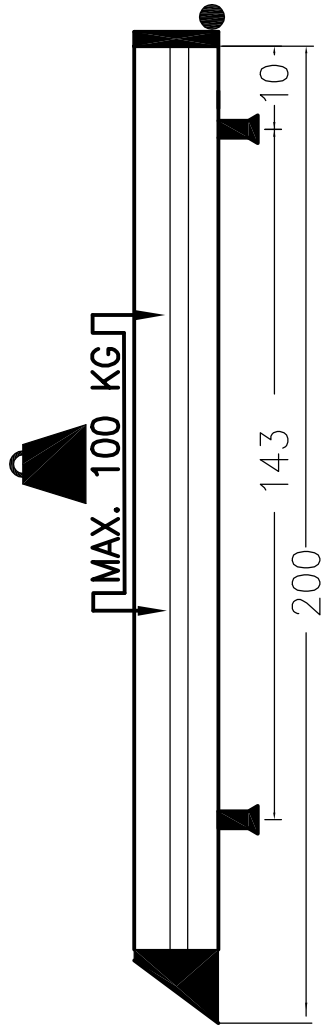

MERCEDES CITAN

RENAULT KANGOO 2008

200x123 cm.

		4X	4X
		M8x25	M8x25 Max. 20Nm
		M8	M8
		3xD M8	M8
		M8	M8

www.king-ping.com
info@king-ping.com

MONTAGEFILM KING-ALU IMPERIAAL

- Bij onduidelijkheden raadpleeg uw leverancier!
- Pour plus de renseignements consultez votre fournisseur!
- Bei eventuellen Unklarheiten, bitten wir Sie mit Ihren Lieferanten Kontakt aufzunehmen!
- Might this not be clear, please contact your supplier!

205 ALUREKK200123S - ALUMECK200123S 08/2013