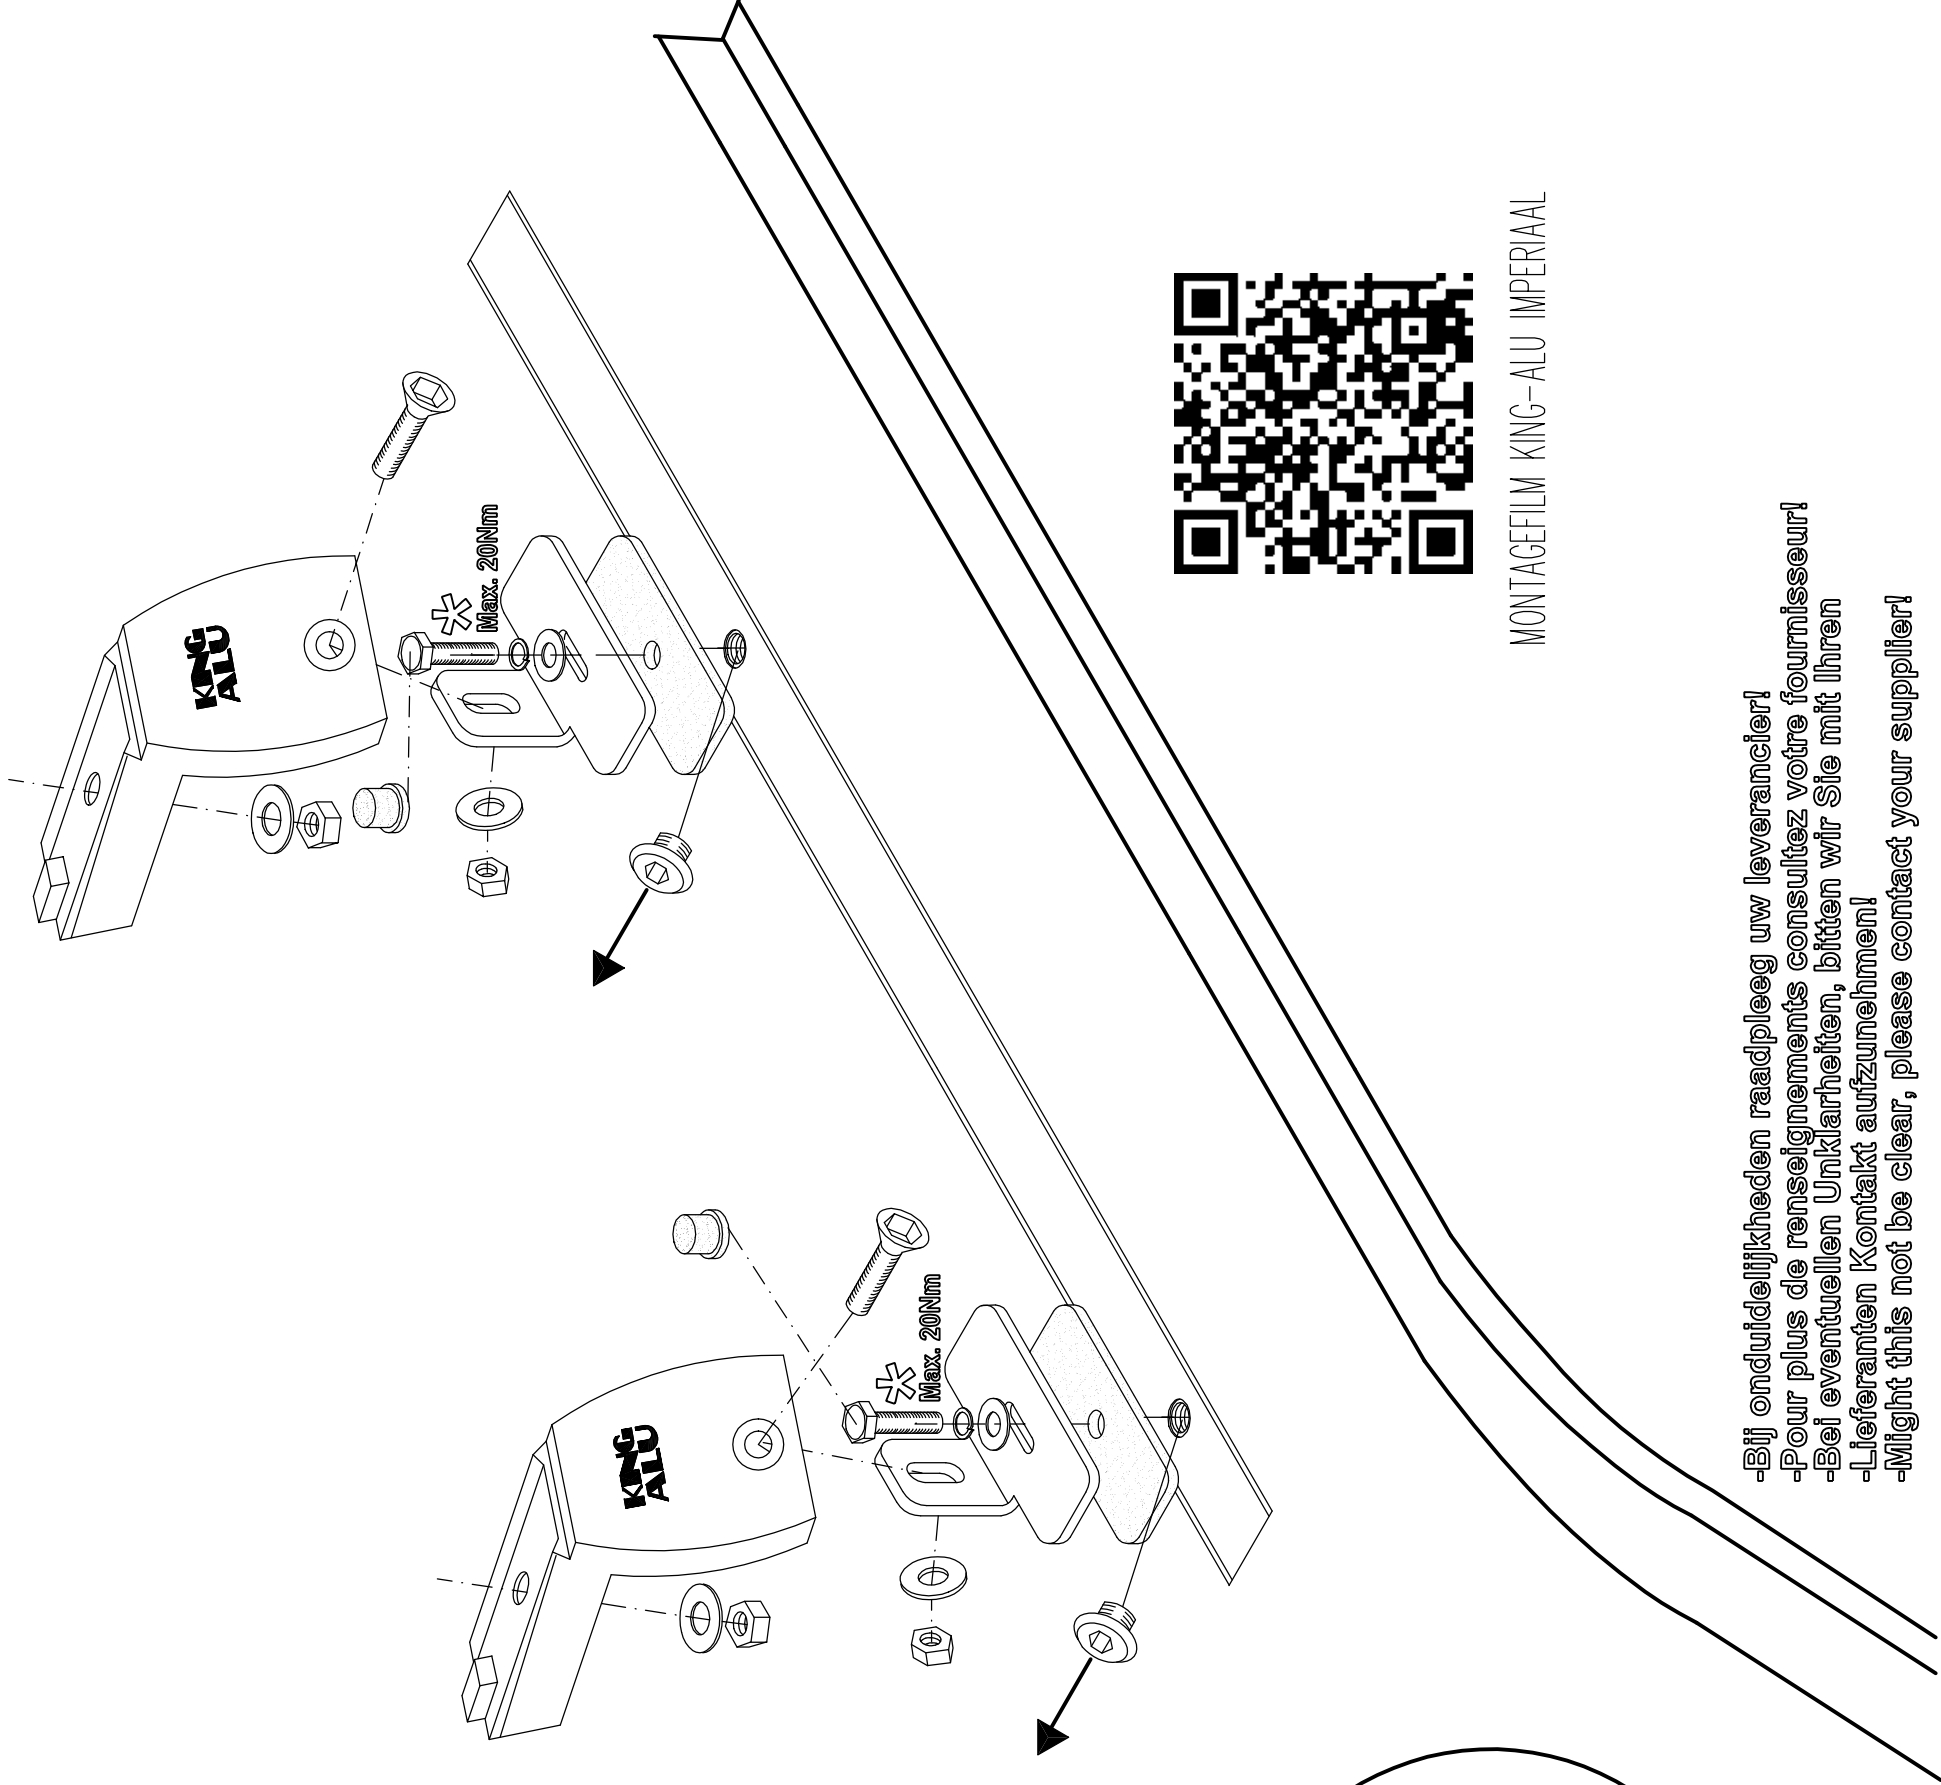

MERCEDES CITAN

RENAULT KANGOO 2008

200x123 cm.

		4X	4X
		M8x25	M8x25 Max. 20Nm
		M8	M8
		3xD M8	M8
		M8	M8

www.king-ping.com
info@king-ping.com

MONTAGEFILM KING-ALU IMPERIAAL

- Bij onduidelijkheden raadpleeg uw leverancier!
- Pour plus de renseignements consultez votre fournisseur!
- Bei eventuellen Unklarheiten, bitten wir Sie mit Ihren Lieferanten Kontakt aufzunehmen!
- Might this not be clear, please contact your supplier!

205 ALUREKK200123S - ALUMECK200123S 08/2013