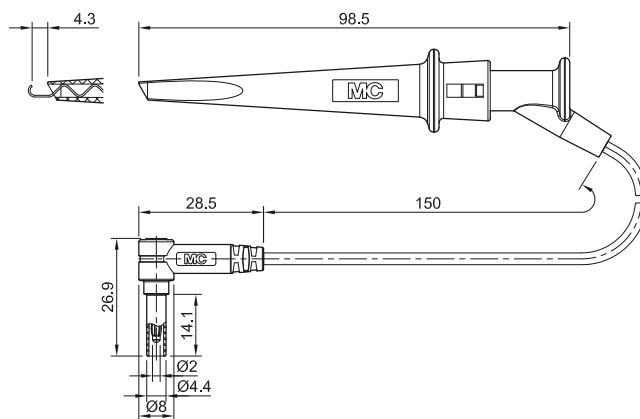

Ø 2 mm-Referenzleitung mit Hakenklemme GH284

Ø 2 mm-Referenzleitung mit Hakenklemme.

Bestell-Nr.	Typ	Bemessungsspannung	Leitungsquerschnitt		Länge [cm]	Farbe
68.9519-01521	GH284	1000 V, CAT III (600 V, CAT IV)	0,50 mm ²	SIL CE cUL US UK CA	015	21

Referenzleitung GM284

Hochflexible Referenzleitungen mit PVC- oder Silikon-Isolierung. Eine Seite 90° ab-

gewinkelter Ø 2 mm-Stecker mit starrer Iso-
lierhülse, andere Seite Krokodilklemme mit

allseitiger Isolierung und gezahntem Maul
mit Feindrahtfläche.

Bestell-Nr.	Typ	Bemessungsspannung	Leitungsquerschnitt		Länge [cm]	Farbe
68.9517-02521	GM284	1000 V, CAT III (600 V, CAT IV)/10 A	0,50 mm ²	SIL CE cUL US UK CA	025	21