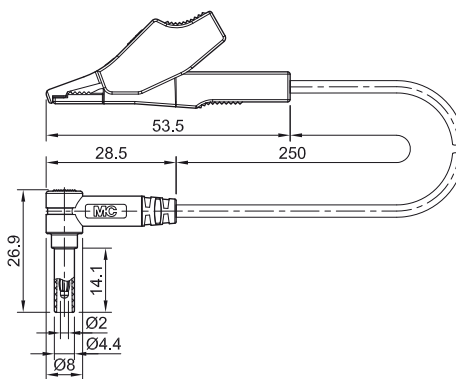

Ø 2 mm-Referenzleitung mit Hakenklemme GH284

Ø 2 mm-Referenzleitung mit Hakenklemme.

Bestell-Nr.	Typ	Bemessungsspannung	Leitungsquerschnitt		Länge [cm]	Farbe
68.9519-01521	GH284	1000 V, CAT III (600 V, CAT IV)	0,50 mm ²	SIL CE cUL US UK CA	015	21

Referenzleitung GM284

Hochflexible Referenzleitungen mit PVC- oder Silikon-Isolierung. Eine Seite 90° ab-

gewinkelter Ø 2 mm-Stecker mit starrer Iso-
lierhülse, andere Seite Krokodilklemme mit

allseitiger Isolierung und gezahntem Maul
mit Feindrahtfläche.

Bestell-Nr.	Typ	Bemessungsspannung	Leitungsquerschnitt		Länge [cm]	Farbe
68.9517-02521	GM284	1000 V, CAT III (600 V, CAT IV)/10 A	0,50 mm ²	SIL CE cUL US UK CA	025	21