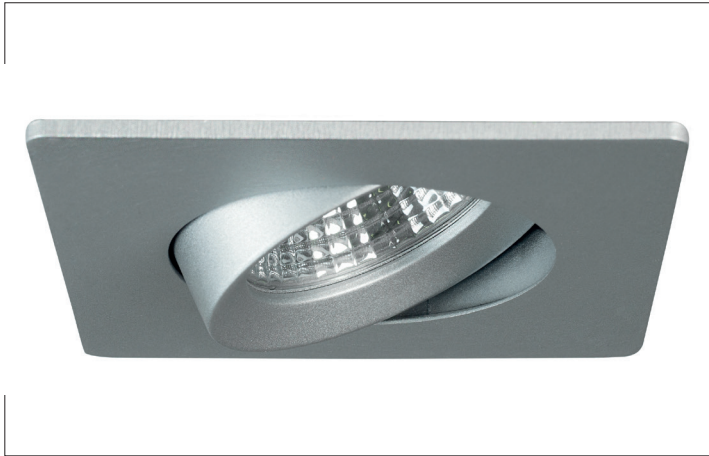

Einbaustrahler, GX5,3

Artikel-Nr. 20355680

Einbaustrahler, GX5,3, silber, quadratisch. Ausgeführt in kompakter Bauform für werkzeuglose Schnellmontage zum Decken-einbauAusführung: GX5,3, Montageart: Einbaumontage, Montageort: Deckenmontage, Material: Aluminium, Schutzart raumseitig: nach DIN EN 60529: IP20, Schutzklasse: (EN 61140) III, Spannung: 12V, Leistung: 50W, Anzahl der Leuchtmittel / Fassungen: 1.0 Stk, Lichtfarbe: weiß, Verstellbarkeit: schwenkbar, Art der Dimmung: abhängig vom Betriebsgerät .

Artikel-Nr.	20355680
Stand:	26.10.2021 03:15

Farbe	silber
Anzahl der Leuchtmittel / Fassungen	1 Stk
Material	Aluminium
Ausführung	GX5,3
Leistung	max. 50 W
Leuchtmittel	Für LED-Retrofit-Lampe
Ansteuerung	abhängig vom Betriebsgerät
Einbaudurchmesser	74 mm

Einbautiefe	55 mm
Spannung	12V
Schutzart raumseitig	IP20
Schutzklasse	III
Sprengring	ohne Sprengring
Verstellbarkeit	schwenkbar
Schwenkwinkel	40 °
Schaltungsart	Parallelschaltung