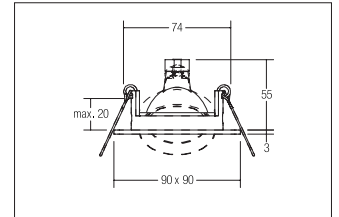

Einbaustrahler, GX5,3

Artikel-Nr. 20355680

Einbaustrahler, GX5,3, silber, quadratisch. Ausgeführt in kompakter Bauform für werkzeuglose Schnellmontage zum Decken-einbauAusführung: GX5,3, Montageart: Einbaumontage, Montageort: Deckenmontage, Material: Aluminium, Schutzart raumseitig: nach DIN EN 60529: IP20, Schutzklasse: (EN 61140) III, Spannung: 12V, Leistung: 50W, Anzahl der Leuchtmittel / Fassungen: 1.0 Stk, Lichtfarbe: weiß, Verstellbarkeit: schwenkbar, Art der Dimmung: abhängig vom Betriebsgerät .

Artikel-Nr.	20355680
Stand:	26.10.2021 03:15

Farbe	silber
Anzahl der Leuchtmittel / Fassungen	1 Stk
Material	Aluminium
Ausführung	GX5,3
Leistung	max. 50 W
Leuchtmittel	Für LED-Retrofit-Lampe
Ansteuerung	abhängig vom Betriebsgerät
Einbaudurchmesser	74 mm

Einbautiefe	55 mm
Spannung	12V
Schutzart raumseitig	IP20
Schutzklasse	III
Sprengring	ohne Sprengring
Verstellbarkeit	schwenkbar
Schwenkwinkel	40 °
Schaltungsart	Parallelschaltung