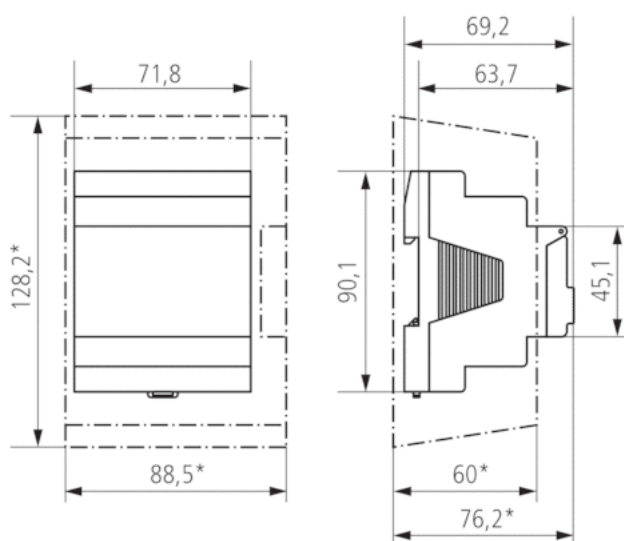

- eigene Umschaltregel oder Umschaltung nach fixem Datum wählbar

Technische Daten

Betriebsspannung	110 – 240 V AC
Frequenz	50 – 60 Hz
Breite	4 TE
Montageart	DIN-Schiene
Kontaktart	4 Wechsler
Schaltausgang	Phasenunabhängig
Öffnungsweite	< 3 mm
Programm	Jahresprogramm, Astroprogramm
Programmfunktionen	EIN-AUS, Impuls, Zyklus
Anzahl Kanäle	4
Externe Eingänge	4
Anzahl Speicherplätze	800
Gangreserve	8 Jahre
Schaltleistung bei 250 V AC, $\cos \varphi = 1$	16 A
Schaltleistung Kanäle 1+3	10 A
Schaltleistung bei 250 V AC, $\cos \varphi = 0,6$	10 A
Glüh-/Halogenlampenlast 230 V	2300 W
Glüh-/Halogenlampenlast 120 V	1150 W
Kompaktleuchtstofflampen 230 V	37 x 7 W, 30 x 11 W, 26 x 15 W, 26 x 20 W, 11 x 23 W
Kompaktleuchtstofflampen 120 V	18 x 7 W, 15 x 11 W, 13 x 15 W, 13 x 20 W, 11 x 23 W
Schaltleistung min.	ca. 10 mA
Kürzeste Schaltzeit	1 s
Ganggenauigkeit bei 25 °C	$\leq \pm 0,5$ s/Tag (Quarz)
Zeitbasis	Quarz
Stand-by Leistung	0,5 W
Speicherkarte im Lieferumfang	–
Anschlussart	DuoFix-Steckklemmen
Anzeige	beleuchtete LCD-Anzeige mit Textzeile
Bedienelemente	4 Tipptasten, 4 Tasten für manuelle Schaltungen
Gehäuse- und Isolationsmaterial	Hochtemperaturbeständige, selbsterlöschende Thermoplaste
Schutzart	IP 20
Schutzklasse	II nach EN 60 730-1
Umgebungstemperatur	-30 °C ... +45 °C

Anschlussbilder

Maßbilder

Zubehör

Wandmontage-Set 70 mm

- Artikel-Nr.: 9070049
Details ► www.theben.de

PC-Set OBELISK top2

- Artikel-Nr.: 9070409
Details ► www.theben.de

Speicherkarte OBELISK top2