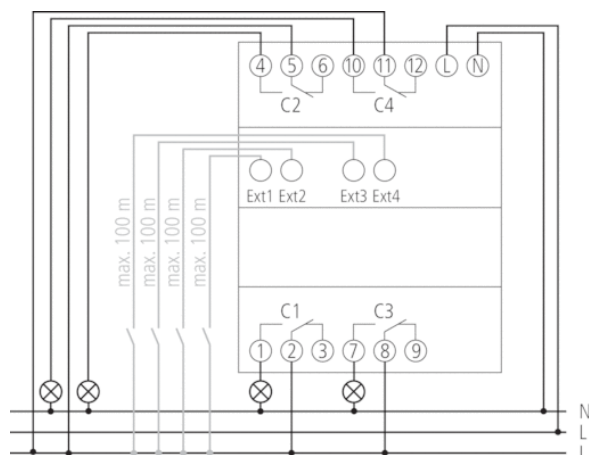

Anschlussbilder