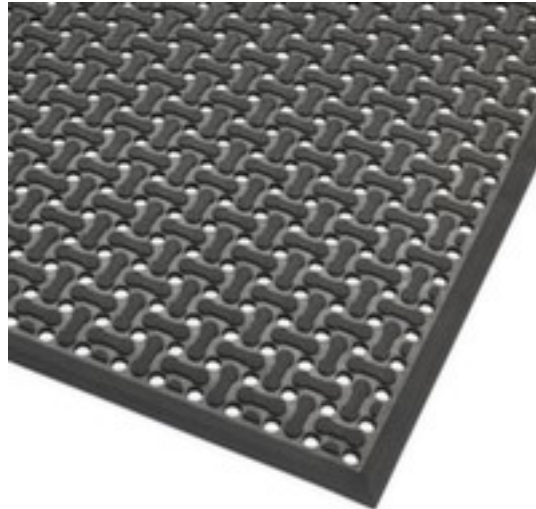

Arbeitsplatzmatte

Veendam

Matte, Höhe x Länge x Breite 8,5 x 1520 x 910 mm, Aus Gummi mit gelochter Oberfläche in schwarz, rutschfest

Artikelnummer: 235591

Arbeitsplatzmatte

- geeignet für nasse, trockene und fettige Bereiche, wie z. B. die Lebensmittelindustrie, Küchen, Bars und Reinigungsbereiche / für mittlere Beanspruchung
- Matte
- Höhe x Länge x Breite 8,5 x 1520 x 910 mm
- Aus Gummi mit gelochter Oberfläche in schwarz
- abgeschrägte Kanten und Drainagesystem verringern die Stolper- und Rutschgefahr
- rutschfest
- rutschfest R13 gemäß DIN 51130

Technische Details

Arbeitsplatzausstattung	Bodenbelag	Farbe	schwarz	
	Bodenbelag	Arbeitsplatzmatte	Höhe	8,5 mm

Konfektionierung	Matte	Länge	1520 mm
geeignet für (Branche/Bereich)	nasse, trockene und fettige Bereiche	Breite	910 mm
geeignet für (Anwendung)	mittlere Beanspruchung	Bodenbelag Ausstattung	abgeschrägte Kanten und Drainagesystem
Einsatzort	Innenbereich	Bodenbelag Funktion	rutschfest
Material Lauffläche	Gummi	Zertifizierung	rutschfest R13 gemäß DIN 51130
Oberfläche Bodenbelag	gelocht	Gewicht	6 kg

Zubehör

235625		ESD Mattenreiniger, Sprühflasche mit 1 l Inhalt, für statische Tisch- und Bodenmatten, entfernt Schmutz und Rückstände durch Öl oder Fingerabdrücke
--------	---	---

Dazu passt auch ...

213069		Klebeband, Standardfarbe, aus PVC in gelb/schwarz, Band Länge x Breite 30 m x 75 mm
221861		Tischwagen, Traglast 250 kg, mit 2 Etage(n), Ladefläche Länge x Breite 835 x 490 mm, Etage(n) aus Holz, Gestell mit schlag- und kratzfester Pulverbeschichtung in RAL5010 Enzianblau, Mit TPE-Bereifung
227867		Arbeitsschutzhelm, für 530 - 630 mm Kopfweite, Helmschale aus Polyethylen in blau
227891		Sicherheitsschuh, Sicherheitsstufe: S1, Größe 44, Kappe aus Stahl, Obermaterial Leder in schwarz/gelb, mit hohem Schaft