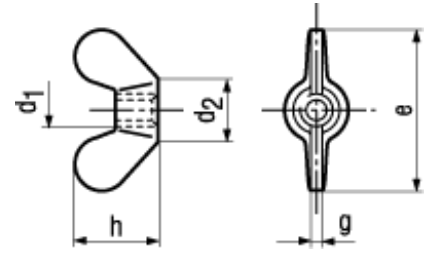

DIN 315

BN 208

Wing nuts

Malleable cast iron / steel

zinc plated blue

- ~UNI 5448 B
- ~ČSN 021665

 [3D Cadenas](#)

 Material at manufacturer's option

M14: not included in DIN 315

Article#	d ₁	d ₂ max.	e max.	g max.	h max.
1099167	M4	8	20	1,9	10,5
1099175	M5	11	26	2,3	13
1099183	M6	13	33	2,3	17
1099191	M8	16	39	2,8	20
1099205	M10	20	51	4,4	25
1099213	M12	23	65	4,9	33,5
1099221	M14	23	65	4,9	33,5
1099248	M16	29	73	6,4	37,5
1429760	M20	35	90	6,9	46,5
1429779	M24	44	110	9,4	56,5