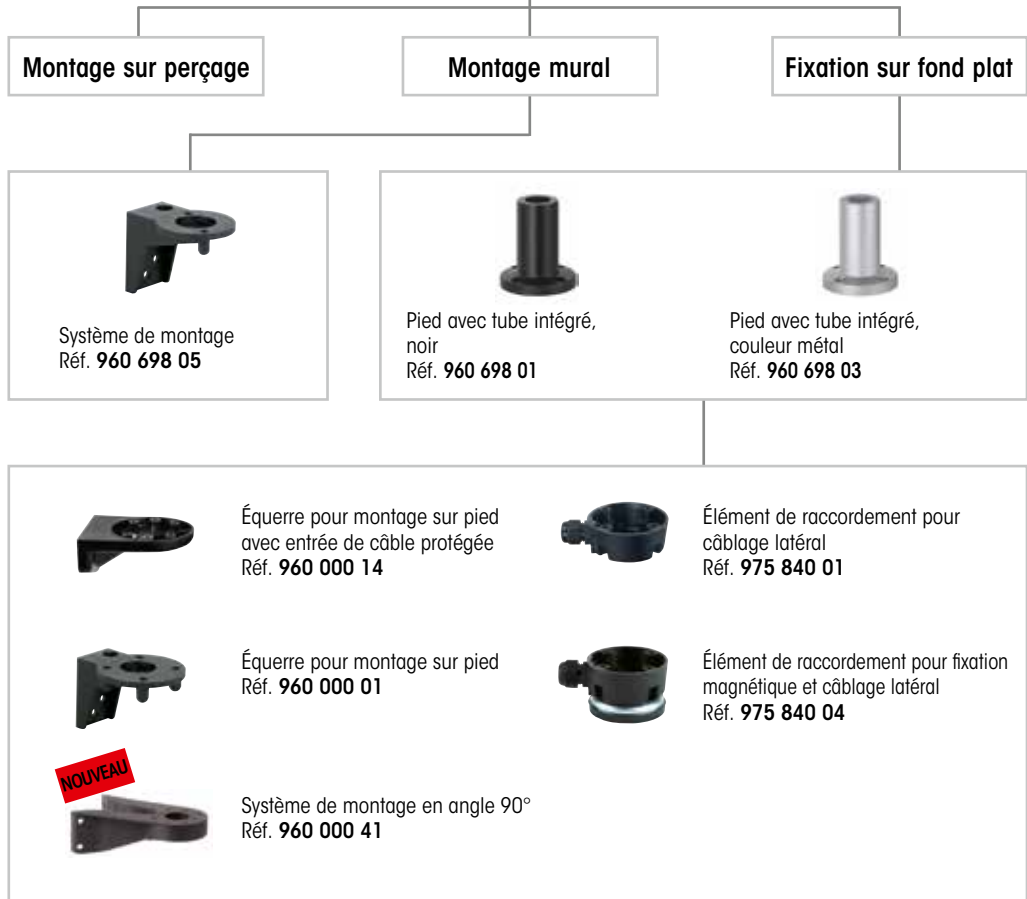

Aperçu des avantages

- ✓ Colonne lumineuse à LEDs monobloc (livrée assemblée)
- ✓ Processus de commande simple - une seule référence pour toute la colonne
- ✓ Très longue durée de vie: jusqu'à 50.000 heures
- ✓ Jusqu'à 5 éléments lumineux et un élément sonore
- ✓ Indice de protection élevé : IP 65
- ✓ Disponible en version câblée ou avec prise M12

Pour constituer votre colonne lumineuse, procédez de la façon suivante

► ETAPE 1

Assemblez la colonne lumineuse de votre choix, avec différentes options possibles telles que, l'ajout d'une sirène, le type de connecteur, la couleur, la tension et nombre d'éléments.

Vous trouverez toutes les références dans les pages suivantes 74 et 75.

- 2 – 5 étages
- Avec ou sans buzzer
- Câble ou prise M12
- Couleur métal argenté ou noire

► ETAPE 2

Choisissez jusqu'à deux tubes d'extension.

► ETAPE 3

Choisissez les accessoires de montages appropriés, par exemple un système de montage sur tube ou une équerre de fixation.

► ETAPE 4

Sélectionnez l'équerre de fixation et le boîtier de raccordement en fonction de vos besoins.