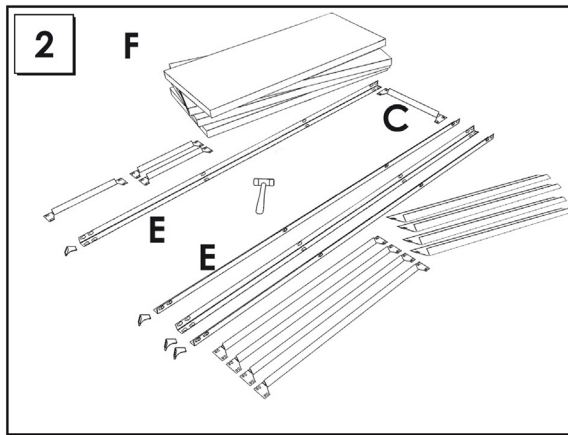

HOMECCLICK WOOD

90 x 100 x 30 cm. *COLOR* PLUS 3-300

www.simonrack.com

MADE IN SPAIN

INSTRUCTIONS

www.simonrack.com • www.instructionsrack.com/homeclickwoodcolor

SIMONCLASSIC

SIMONCLICK

SIMONINOX

SIMONINDUSTRIAL

SIMONPALET

SIMONLEVER

AL TILLOS Y PASILLOS ELEVADOS
PLATFORMS AND MEZZANINES
LAGERBÜHNEN • PLATES-FORMES ET MEZZANINES

* Kg / lb por bandeja con carga uniformemente repartida
Kg / lb per shelf uniformly distributed load
Kg / lb pro fach bei gleichmäßig verteilter Last
Kg / lb par plateau avec charge uniformément répartie