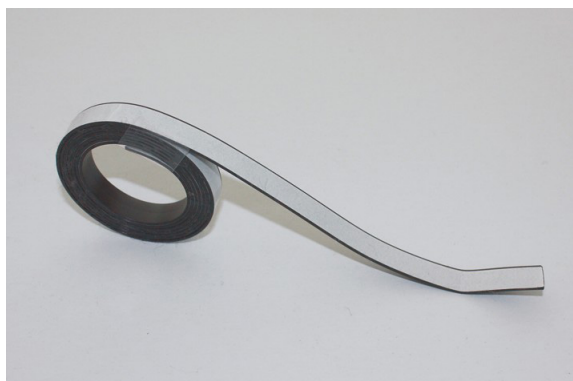

Synergy 21 LED Profil Zubehör , Magnetband

Isotropes Magnetband, 10 mm breit, 1 mm stark,
einseitig selbstklebend Rolle a 5,00 lfm