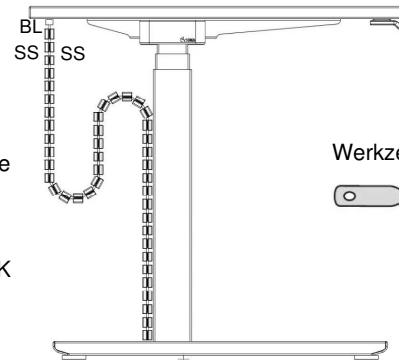

Vertikaler Kabelkanal

Beschlagselemente

BL Blech

SS 3x10 SK

Werkzeug