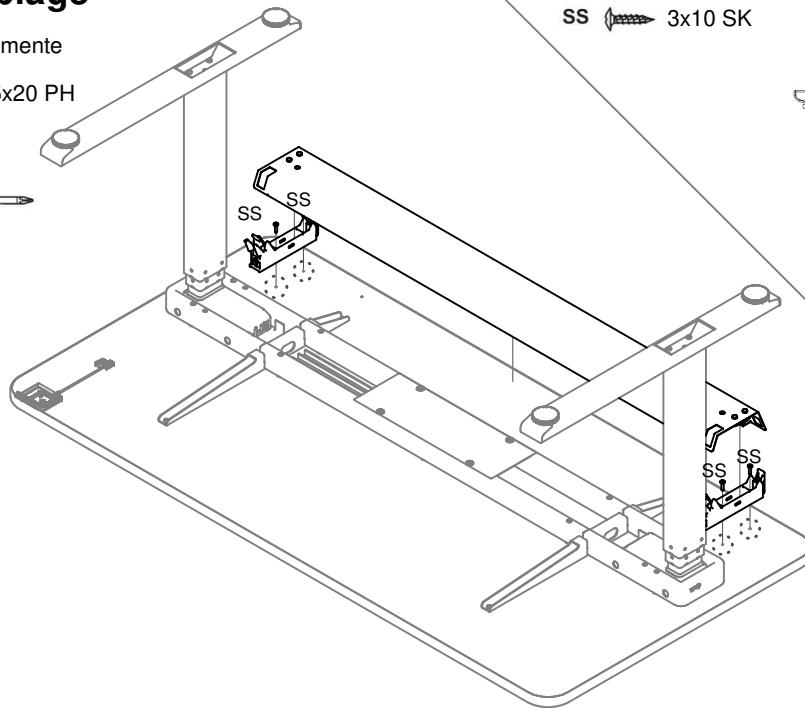

## Kabelablage

Beschlagselemente

SS  5x20 PH

Werkzeug

## Vertikaler Kabelkanal

Beschlagselemente

BL  Blech

SS  3x10 SK

Werkzeug