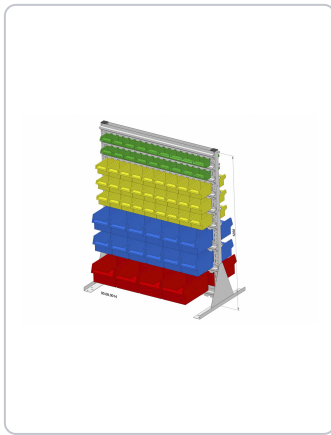

# Regał stojący dwustronny na 122 szt. pudełek przezroczystych z PS

powłoka proszkowa kolor: jasnoszary, 1030x1250 mm

## Opis:

Regały stojące 1030 x 1 250 mm, ze stabilnej blachy stalowej z powłoką proszkową, dwustronnie wyposażone w 18 zaczepianych szyn na 122 szt. pudełek przezroczystych PS, kolor: jasnoszary

- obustronne, z przezroczystymi pudełkami magazynowymi z polistyrenu, 122 szt.
- powłoka proszkowa
- stabilna, łączona śrubami konstrukcja stalowa, niewywrotna, wyposażona w listwy zaczepiane
- 18 zaczepianych listw – szerokość 1 016 mm
- udźwig 40 kg na każdą zaczepianą listwę
- Wyposażenie pudełek przezroczystych: 36 x PS, wielkość 1, kolor: zielony, 54 x PS, wielkość 2, kolor: żółty, 24 x PS, wielkość 3, kolor: niebieski, 8 x PS, wielkość 4, kolor: czerwony
- b = szerokość = 1 030 mm; h = wysokość = 1 250 mm