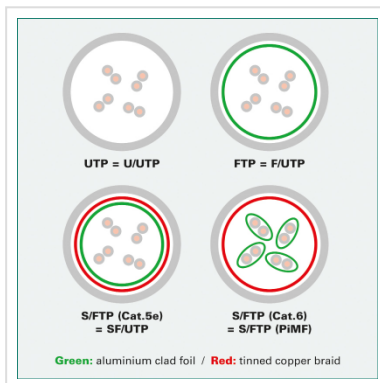

ROLINE UTP Cat.5e patchkabel , groen, 2,0 m

Art.nr.	21.15.0543
Fabrikant	ROLINE
Art.nr. fabrikant	21.15.0543
EAN (een stuk)	7611990134793

roline
Designed for Professionals

Kant en klaar niet afgeschermd Twisted-Pair patchkabel met RJ-45 connectoren aan beide uiteinden.

- Geschikt voor professionele en industriële toepassingen.
- Klaar voor gebruik.
- Buigbaar dank zij de aan gespoten speciale tule met knikbescherming.
- Als rangeerkabel in patchkast of als apparaat aansluitkabel in LAN te gebruiken.
- 1:1 aangesloten volgens EIA/TIA 568.
- Opbouw: 8 aders soepel.
- Hoogwaardige vergulde contacten.

Advies:

Wij raden u aan, om bij de opbouw van een nieuw netwerk, de volgende componenten te gebruiken voor de hoogst mogelijke dataoverdracht en de beste test resultaten:

21.15.0511 ROLINE installatiekabel massief Cat. 5e UTP 300mtr.

Technische specificaties

Producent	ROLINE
Produkt groep	Twisted Pair Kabel
Produkt type	UTP patchkabel
Kleur	groen
Lengte	2 m
Afschermings type	UTP
Overdracht kwaliteit	Cat5e / Class D
Impedantie	100 Ohm
Aantal aders	8
Kabel type	Soepel
Crossed	nee
Kleur (Tule)	groen
Kabel LSOH	nee
Connector type RJ45	Standaard