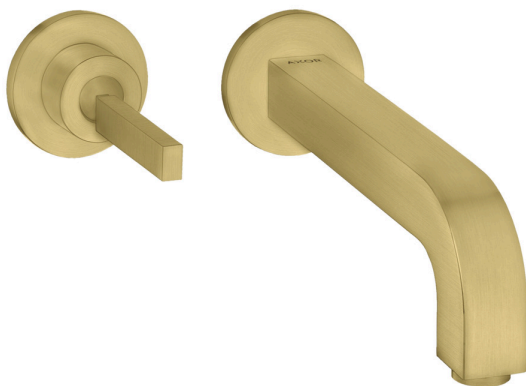

AXOR Citterio

Einhebel-Waschtischmischer Unterputz für Wandmontage mit Pingriff, Auslauf 160 mm und Rosetten

Oberfläche: **Brushed Brass** Artikelnummer: **39113950**

Merkmale

- besteht aus: Einhebel-Waschtischmischer Unterputz für Wandmontage, Ablaufgarnitur
- Ausladung: 160 mm
- Griffvariante: Pingriff
- Strahlart: Normalstrahl
- maximale Durchflussmenge bei 3 bar: 5 l/min
- Keramikmischsystem
- für Durchlauferhitzer geeignet
- unverschleißbare Ablaufgarnitur
- Anschlussart: Grundkörper
- Anschlussgröße: DN15
- Griff rechts oder links positionierbar, abhängig von der Installation des Grundkörpers
- EU-Taxonomie: max. 6 l/min - wesentlicher Beitrag (SC) möglich
- DVGW DW-6512CQ0622
- PA-IX 18117/IO

Technologie

Zertifikate / Nachhaltigkeit

Produktabbildung

Maßzeichnung

AXOR Citterio

Einhebel-Waschtischmischer Unterputz für Wandmontage mit Pingriff, Auslauf 160 mm und Rosetten

Oberfläche: **Brushed Brass** Artikelnummer: **39113950**

Durchflussdiagramm

AXOR Citterio
Einhebel-Waschtischmischer Unterputz für Wandmontage mit Pingriff, Auslauf 160 mm und
Rosetten
Oberfläche: **Brushed Brass** Artikelnummer: **39113950**

Einbaubeispiel