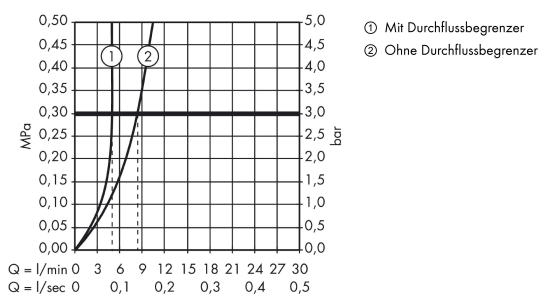

Technologie

Zertifikate / Nachhaltigkeit

Produktabbildung

Maßzeichnung

AXOR Citterio

Einhebel-Waschtischmischer Unterputz für Wandmontage mit Pingriff, Auslauf 160 mm und Rosetten

Oberfläche: **Brushed Brass** Artikelnummer: **39113950**

Durchflussdiagramm

AXOR Citterio
Einhebel-Waschtischmischer Unterputz für Wandmontage mit Pingriff, Auslauf 160 mm und
Rosetten
Oberfläche: **Brushed Brass** Artikelnummer: **39113950**

Einbaubeispiel