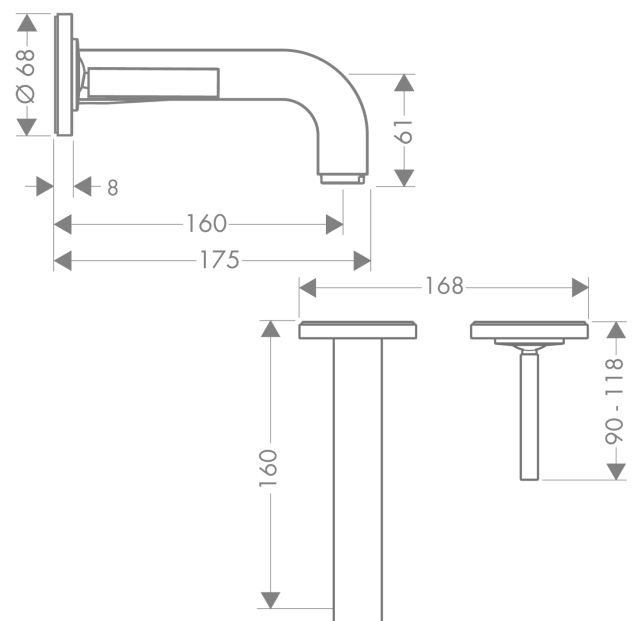

AXOR Citterio

Einhebel-Waschtischmischer Unterputz für Wandmontage mit Pingriff, Auslauf 160 mm und Rosetten

Oberfläche: **Brushed Brass** Artikelnummer: **39113950**

Merkmale

- besteht aus: Einhebel-Waschtischmischer Unterputz für Wandmontage, Ablaufgarnitur
- Ausladung: 160 mm
- Griffvariante: Pingriff
- Strahlart: Normalstrahl
- maximale Durchflussmenge bei 3 bar: 5 l/min
- Keramikmischsystem
- für Durchlauferhitzer geeignet
- unverschleißbare Ablaufgarnitur
- Anschlussart: Grundkörper
- Anschlussgröße: DN15
- Griff rechts oder links positionierbar, abhängig von der Installation des Grundkörpers
- EU-Taxonomie: max. 6 l/min - wesentlicher Beitrag (SC) möglich
- DVGW DW-6512CQ0622
- PA-IX 18117/IO

Technologie

Zertifikate / Nachhaltigkeit

Produktabbildung

Maßzeichnung

AXOR Citterio

Einhebel-Waschtischmischer Unterputz für Wandmontage mit Pingriff, Auslauf 160 mm und Rosetten

Oberfläche: **Brushed Brass** Artikelnummer: **39113950**

Durchflussdiagramm

AXOR Citterio
Einhebel-Waschtischmischer Unterputz für Wandmontage mit Pingriff, Auslauf 160 mm und
Rosetten
Oberfläche: **Brushed Brass** Artikelnummer: **39113950**

Einbaubeispiel