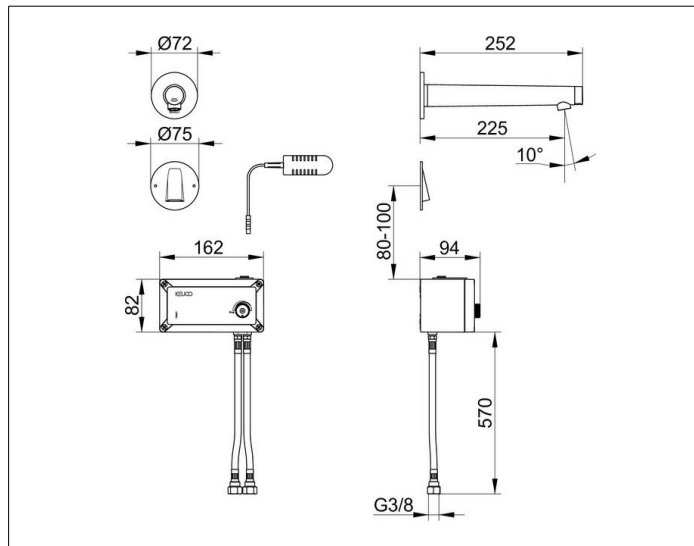

**IXMO**

**59517371101 Elektronik-Waschtischmischer**

**PRODUKT**

**ZEICHNUNG**

**PRODUKTBESCHREIBUNG**

für UP Montage, DN 15, mit runder Rosette, mit Temperatureinstellung an Untertischbox, auch als Kaltwasserarmatur verwendbar, Infrarot-Sensorik, manueller Wasserstop zur Reinigung an Untertischbox, Luftsprudler M20x1, Durchfluss begrenzt auf 5,0 l/min. für Durchlauferhitzer geeignet  
 Fertigset bestehend aus:  
 Wandauslauf inkl. Sensorik, Untertischbox und Steckernetzteil  
 Stromversorgung:  
 Netzanschluss über Steckernetzteil, 6 V Steckernetzteil, Eingangsbereich 100-240 V

**OBERFLÄCHE**

schwarz matt

**ABMESSUNG**

Ausladung 225 mm

**AUSSCHREIBUNGSTEXT**

KEUCO IXMO Pure Elektronik-Waschtischmischer Unterputz - Black Selection -  
 Netzbetrieb, 59517 371101  
 Infrarot-Sensor-Waschtischarmatur in ästhetischem, funktionalen Design für Unterputzmontage DN15 mit runder Rosette in Oberfläche schwarz-matt, Ausladung: 225mm, ohne Ablaufgarnitur, mit Temperatureinstellung an der Untertischbox, auch als Kaltwasserarmatur verwendbar, bei der eingebauten Infrarot-Sensorik ist die Reichweite und Nachlaufzeit einstellbar, ein manueller Wasserstop erleichtert die Reinigung, optional ist eine Hygienespülung (12 / 24 h) einstellbar und eine thermische Desinfektion möglich, Einlochmontage mit Schnell-Montage-System, Luftsprudler M20x1, Anschlussart: Grundkörper (bitte separat bestellen) Durchfluss begrenzt auf 5,0l/min, für Durchlauferhitzer geeignet, geräuschgeprüft

Fertiset bestehend aus:  
 Wandauslauf inkl. Sensorik, Untertischbox und Steckernetzteil

Stromversorgung:  
 Netzanschluss über Steckernetzteil (im Lieferumfang enthalten), 6 V Steckernetzteil, Eingangsbereich 100-240 V