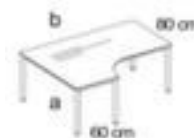

Nowy Styl bureau à retour à hauteur réglable E10

hauteur x largeur x profondeur 720 - 840 x 1800 x 1600 mm, creux à droite, piètement 4 pieds en acier chromé, tube rond

NowyStyl

Numéro d'article: 147894

Nowy Styl Bureau à retour E10

bureau à retour à hauteur réglable

- hauteur x largeur x profondeur 720 - 840 x 1800 x 1600 mm
- épaisseur de panneau 25 mm
- creux à droite
- bord avec bande de chant en ABS antichoc
- piètement 4 pieds en acier chromé
- tube rond

Détails techniques

type de meuble	table	Profondeur de montage additionne	600-800 mm
type de table	bureau	matériau de plaque	bois
élément de table	élément de base	surface de plaque	a. revêt. mélaminé
hauteur	720-840 mm	couleur de la plaque	différentes finitions au choix
largeur	1800 mm	bord de panneau	bandes de chant en ABS
profondeur	1600 mm	matériau de châssis	acier
épaisseur de panneau	25 mm	surface de châssis	chromé
forme de panneau	forme libre	hauteur réglable	oui