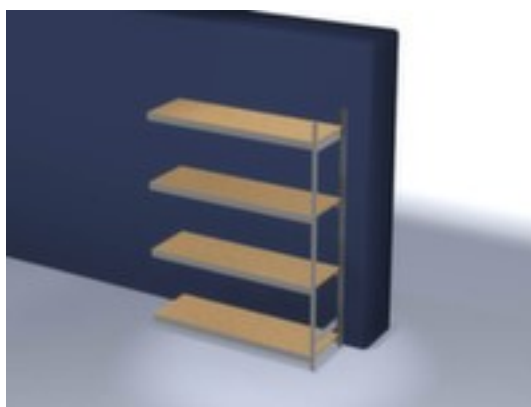

hofs rayonnage grande largeur

rayonnage suivant, hauteur x largeur x profondeur 2500 x 2020 x 635 mm, charge max. par tablette 350 kg, 4 niveaux avec sol en bois, utilisation unilatéral - conçu pour un montage mural, montants avec revêtement en zinc anti-corrosion, traverses avec revêtement en zinc anti-corrosion

Numéro d'article: 992917

hofs Rayonnage grande largeur

Rayonnage suivant

rayonnage grande largeur

- rayonnage suivant
- système emboîtable
- hauteur x largeur x profondeur 2500 x 2020 x 635 mm
- charge maximale par élément 1750 kg
- charge max. par tablette 350 kg
- largeur x profondeur compartiment 2000 x 600 mm
- 4 niveaux avec sol en bois

- niveaux avec renfort par poutres
- Réglable au pas de 25 mm
- utilisation unilatéral - conçu pour un montage mural
- montants avec embases et plateaux supérieurs pour profilés en plastique pour une finition propre en haut et en bas
- structure en acier
- montants avec revêtement en zinc anti-corrosion
- traverses avec revêtement en zinc anti-corrosion
- volume de livraison : rayonnage suivant avec 1 échelle et plateaux conf. à l'offre
- Produit livré démonté
- certifié GS, label de qualité RAL
- 5 années de garantie