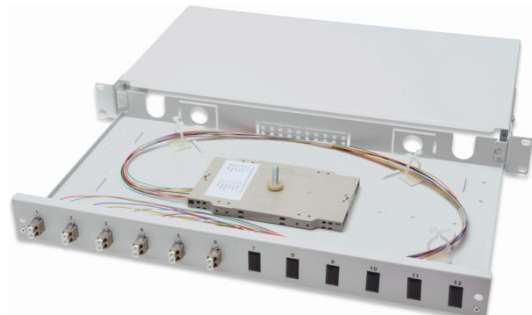

DN-96330 (6x LC Duplex, OM2)