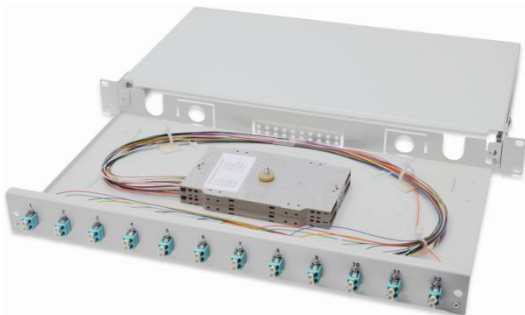

Produktabbildungen

DN-96331/3 (12x LC Duplex, OM3)