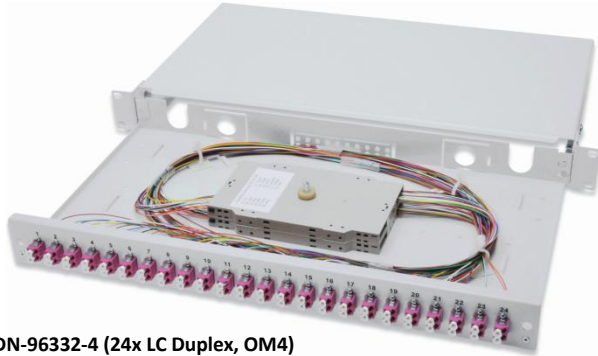

DIGITUS® LWL-Spleißboxen, LC

DN-96332-4 (24x LC Duplex, OM4)

✓ Komplett vormontiert

✓ Robustes Stahlblech

✓ 6x LC DX, 12x LC DX oder 24x LC DX

✓ OM2, OM3, OM4 oder OS2

Kurzbeschreibung

DIGITUS® LWL-Spleißboxen, 1HE, 6x LC Duplex, 12x LC Duplex oder 24x LC Duplex, verschiedene Faserklassen

Features

- Robustes Trägergehäuse aus 1,0 mm Stahlblech, pulverbeschichtet
- Tiefenverstellbar im 19"-Schrank
- Box ist ausziehbar
- Komplett vormontiert, Fasern abgelängt und in die Spleißkassetten gelegt
- Farbige Pigtails
- Kupplungen mit Zirkonia-Keramik-Ferrule
- Erhältlich mit 6x LC Duplex, 12x LC Duplex oder 24x LC Duplex
- Erhältlich in OM2, OM3, OM4 und OS2
- M20/M25-Verschraubung, Kassette, Kassettendeckel und Zugentlastung enthalten
- 1 Höheneinheit (44,45 mm)
- Standardfarbe Grau (RAL 7035); Optional erhältlich in Farbe Schwarz (RAL 9005)

Produktübersicht

Die DIGITUS® LWL-Spleißboxen weisen eine robuste und kompakte Bauform auf und sorgen für den einfachen Übergang zwischen LWL-Verlegekabeln auf Duplex- oder Breakout Kabeln. Die einfache Installation und der optimale Schutz der Glasfasern im Vollmetallgehäuse sind nur einige Vorteile dieser Spleißboxen.