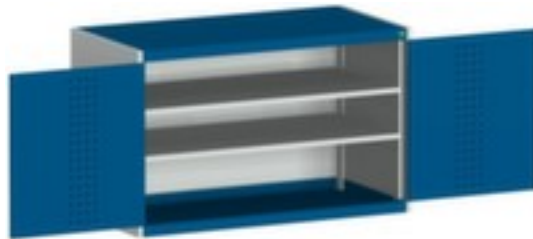

bott **kast met geperforeerde** **platen** cubio

hoogte x breedte x diepte 800 x 1300 x 525 mm, 2 niveaus met Stalen bodem, afsluitbaar met 5-punts sluitsysteem, romp met slag- en krasvaste poedercoating in RAL7035 lichtgrijs, front met slag- en krasvaste poedercoating in RAL5010 gentiaanblauw

Artikelnummer: 125923

bott Systemkast cubio

kast met geperforeerde platen

- hoogte x breedte x diepte 800 x 1300 x 525 mm
- constructie van plaatstaal
- dubbele openslaande deur met perforaties
- deuren binnen met perforatie
- deuropeningshoek 180 °
- 2 niveaus met Stalen bodem
- draagvermogen per niveau 160 kg
- met draaigreep
- afsluitbaar met 5-punts sluitsysteem
- romp met slag- en krasvaste poedercoating in RAL7035 lichtgrijs
- front met slag- en krasvaste poedercoating in RAL5010 gentiaanblauw
- niveaus met corrosiebeschermende zinklaag

Technische details

meubeltype kast

oppervlak romp m. poedercoating

type kast	stysteemkast	oppervlak front	m. poedercoating
type deur	dubbele openslaande deur met perforaties	sluitsysteem	5-punts sluitsysteem
hoogte	800 mm	oppervlak legbord	verzinkt
breedte	1300 mm	afsluitbaar	ja
diepte	525 mm	scheidingswand	nee
kast uitrusting	legborden	materiaal	plaatstaal
legbord-/niveautype	Stalen bodem	openingshoek deur	180 °
legborden / schappen aantal	2 stuks	greep	draaigreep
draagvermogen legbord	160 kg	verrijdbaar	nee
kleur romp	lichtgrijs // RAL7035	gewicht	77,7 kg
kleur voorkant	gentiaanblauw // RAL5010		