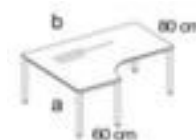

Nowy Styl bureau à retour à hauteur réglable E10

hauteur x largeur x profondeur 720 - 840 x 1800 x 1600 mm, creux à droite, piètement 4 pieds en acier chromé, tube rond

NowyStyl

Numéro d'article: 147894

Nowy Styl Bureau à retour E10

bureau à retour à hauteur réglable

- hauteur x largeur x profondeur 720 - 840 x 1800 x 1600 mm
- épaisseur de panneau 25 mm
- creux à droite
- bord avec bande de chant en ABS antichoc
- piètement 4 pieds en acier chromé
- tube rond

Détails techniques

type de meuble	table	Profondeur de montage additionne	600-800 mm
type de table	bureau	matériau de plaque	bois
élément de table	élément de base	surface de plaque	a. revêt. mélaminé
hauteur	720-840 mm	couleur de la plaque	différentes finitions au choix
largeur	1800 mm	bord de panneau	bandes de chant en ABS
profondeur	1600 mm	matériau de châssis	acier
épaisseur de panneau	25 mm	surface de châssis	chromé
forme de panneau	forme libre	hauteur réglable	oui

forme de châssis	piètement 4 pieds	fonction mémoire	non
forme de tube	tube rond	exécution couleur	chromé
creux	à droite	Poids	56,6 kg

Accessoires

148295		tablette pour clavier et souris, pour table de bureau, hauteur x largeur x profondeur 100 x 620 x 430 mm, en bois avec revêtement mélaminé, facile d'entretien
148296		support UC, pour table de bureau, hauteur x largeur x profondeur 555 x 515 x 275 mm, en acier avec finition époxy résistante aux chocs et aux rayures
148315	.	goulotte de câbles pour table de bureau, longueur 790 mm, Pour largeur de table 1800 / 1600 mm, en aluminium-argenté
148317		goulotte de câbles pour table de bureau, en plastique, coloris aluminium-argenté
148319		goulotte de câbles pour table de bureau, en plastique, coloris aluminium-argenté
148320		goulotte de câbles pour table de bureau, en plastique, coloris aluminium-argenté
148321		serre-câbles pour table de bureau, en plastique, coloris noir
148322		goulotte de câblage pour table de bureau, longueur 770 mm, en plastique, coloris aluminium-argenté