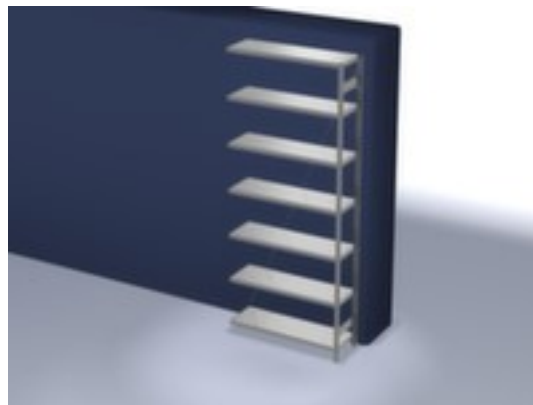

hofsysteemstelling - aanbouwveld

hoogte x breedte x diepte 3000 x 1310 x 435 mm, vaklast 180 kg, 7 niveaus met Stalen bodem, opstelhoek recht, gebruik eenzijdig - ontworpen voor plaatsing tegen een wand, staanders met corrosiebeschermende zinklaag, niveaus met corrosiebeschermende zinklaag

Artikelnummer: 580341

hofsysteem
REGALSYSTEME

hofsysteem-inhaakstelling

Aanbouwstelling

systeemstelling - aanbouwveld

- Geschikt voor magazijn en werkplaats
- kliksysteem
- hoogte x breedte x diepte 3000 x 1310 x 435 mm
- veldlast 1700 kg
- vaklast 180 kg
- vak breedte x diepte 1300 x 400 mm
- 7 niveaus met Stalen bodem