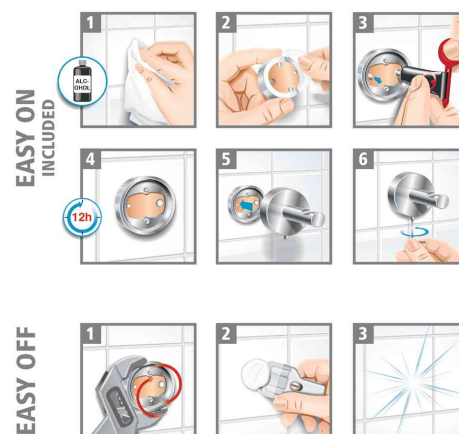

tesa®

Technologie de fixation tesa® Power.Kit

Coller au lieu de percer - fixation simple et propre... pas de carreaux endommagés, pas de saleté - et surtout réutilisable !

tesa®

SMOOZ

Ensemble pour WC SMOOZ

Série SMOOZ = formes rondes et élégance pour toutes les salles de bain

- verre satiné
- fixation et plaque en acier inoxydable chromé
- résistant à l'eau, ne rouille pas
- montage simple sans percer - à fixer au mur tout simplement à l'aide de la colle fournie
- fixation solide: capacité de charge jusqu'à max. 6,0 kg
- peut être enlevé facilement, sans dégâts pour le support
- réutilisable avec l'adaptateur de montage BK20-1

Etapes de fixation: nettoyer le support, coller l'adaptateur de fixation sur le support, remplir avec la colle, laisser sécher 12 heures, poser la fixation, visser la fixation

Convient pour: carrelage, métal, pierre naturelle, marbre, béton, verre, bois et divers plastiques

Ensemble pour WC SMOOZ, emballage

Ensemble pour WC SMOOZ

Etapes de la fixation

| Produit | Modèle | Dimensions | Couleur | Conditionné | Numéro de fabricant | Code |
|--|------------------|------------------|----------------------|-------------|---------------------|---------|
| Ensemble pour WC SMOOZ | acier inoxydable | longueur: 395 mm | chromé, verre satiné | | 40632-00000-00 | 8740316 |
| Accessoire : adaptateur de fixation BK20-1 | | | | | 40350-00000-01 | 8740350 |