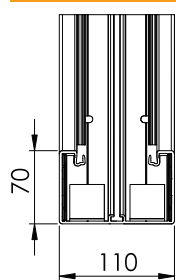

Technisch specificatieblad

Binnenhoek, voor wandgoot Rapid 80, type GK-70110

Artikelnr. 6274340

Binnenhoek voor richtingsverandering van de Rapid 80 GK wandgoten.

PVC Polyvinylchloride

Stamgegevens

Bestelnr.	6274340
Type	GK-I70110RW
Dimensie	70x110mm
Kleur	zuiver wit
RAL-nummer	9010
Materiaal	Polyvinylchloride
Materiaal-afk.	PVC
Kleinste verkoop-eenheid (VG)	1 Stuk
Gewicht	100,00 kg/100 st.

Technische gegevens

Breedte	110,00 mm
Zijhoogte	70,00 mm
Aantal deksels	1
Uitvoering	Bodemdeel
Vorm	Symmetrisch
Halogeenvrij	<input type="checkbox"/>
Kabelklem	<input type="checkbox"/>
Kanaalverbinder	<input type="checkbox"/>
Montagetype van deksels	intern
Montagegat in bodem	<input checked="" type="checkbox"/>
Dekselbreedte	76,5 mm
Breedte bovenstuk 2	0,00 mm
Breedte bovenstuk 3	0,00 mm
Beschermfolie	<input checked="" type="checkbox"/>
Hoekgedeelte	90,00 - 90,00 °