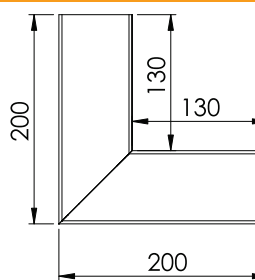

Technisch specificatieblad

Binnenhoek, voor wandgoot Rapid 80, type GK-70110

Artikelnr. 6274340

Binnenhoek voor richtingsverandering van de Rapid 80 GK wandgoten.

PVC Polyvinylchloride

Stamgegevens

Bestelnr.	6274340
Type	GK-I70110RW
Dimensie	70x110mm
Kleur	zuiver wit
RAL-nummer	9010
Materiaal	Polyvinylchloride
Materiaal-afk.	PVC
Kleinste verkoop-eenheid (VG)	1 Stuk
Gewicht	100,00 kg/100 st.

Technische gegevens

Breedte	110,00 mm
Zijhoogte	70,00 mm
Aantal deksels	1
Uitvoering	Bodemdeel
Vorm	Symmetrisch
Halogeenvrij	<input type="checkbox"/>
Kabelklem	<input type="checkbox"/>
Kanaalverbinder	<input type="checkbox"/>
Montagetype van deksels	intern
Montagegat in bodem	<input checked="" type="checkbox"/>
Dekselbreedte	76,5 mm
Breedte bovenstuk 2	0,00 mm
Breedte bovenstuk 3	0,00 mm
Beschermfolie	<input checked="" type="checkbox"/>
Hoekgedeelte	90,00 - 90,00 °