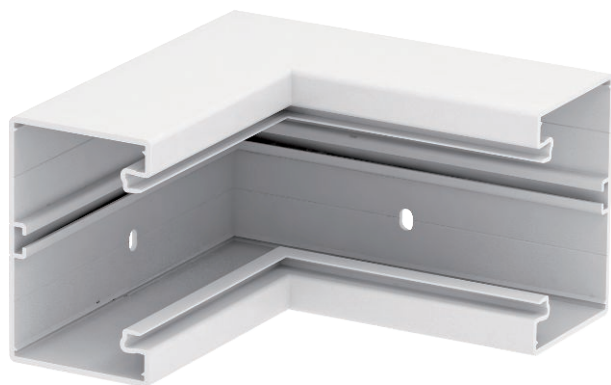

Technisch specificatieblad

Binnenhoek, voor wandgoot Rapid 80, type GK-70110

Artikelnr. 6274340

Binnenhoek voor richtingsverandering van de Rapid 80 GK wandgoten.

PVC Polyvinylchloride

Stamgegevens

Bestelnr.	6274340
Type	GK-I70110RW
Dimensie	70x110mm
Kleur	zuiver wit
RAL-nummer	9010
Materiaal	Polyvinylchloride
Materiaal-afk.	PVC
Kleinste verkoop-eenheid (VG)	1 Stuk
Gewicht	100,00 kg/100 st.

Technische gegevens

Breedte	110,00 mm
Zijhoogte	70,00 mm
Aantal deksels	1
Uitvoering	Bodemdeel
Vorm	Symmetrisch
Halogeenvrij	<input type="checkbox"/>
Kabelklem	<input type="checkbox"/>
Kanaalverbinder	<input type="checkbox"/>
Montagetype van deksels	intern
Montagegat in bodem	<input checked="" type="checkbox"/>
Dekselbreedte	76,5 mm
Breedte bovenstuk 2	0,00 mm
Breedte bovenstuk 3	0,00 mm
Beschermfolie	<input checked="" type="checkbox"/>
Hoekgedeelte	90,00 - 90,00 °