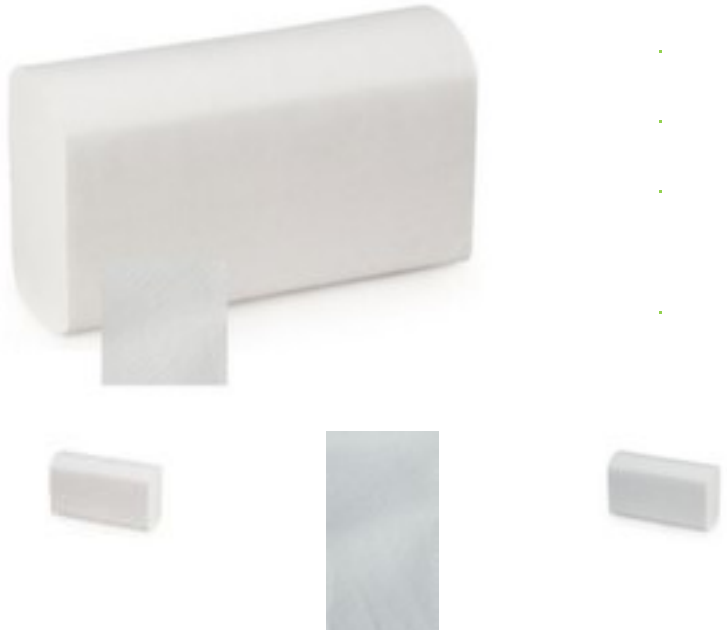

Papierhandtuch für Spender Eco

Tuch mit W-Falz, Papierqualität Tissue, 2-lagig, aus Zellstoff mit geprägter Oberfläche in weiß, 120 Tücher, Papier unperforiert

VE 25 Paket

Artikelnummer: 222687

Papierhandtücher Eco für Spender

Papierhandtuch für Spender

- Tuch mit W-Falz
- Tuch
- Papierqualität Tissue, 2-lagig
- aus Zellstoff mit geprägter Oberfläche in weiß
- 120 Tücher
- Papier unperforiert

Technische Details

Sozialraumausstattung	Zubehör	Falzung	W-Falz
Spendertyp	Zubehör	Lagen Anzahl	2-lagig
Papierform	Tuch	perforiert	nein

Papierqualität	Tissue	Oberfläche	geprägt
Material	Zellstoff	Tücher Anzahl	120 Stück
Farbe Papier	weiß	Gewicht	7,75 kg

Zubehör

221080		Papierhandtuchspender, Höhe x Breite x Tiefe 400 x 285 x 130 mm, Gehäuse aus ABS in weiß
--------	---	--

Dazu passt auch ...

222837		Seifenspende, Höhe x Breite x Tiefe 291 x 112 x 114 mm, Inhalt 1 l, Gehäuse aus Kunststoff in weiß, Zur Wandmontage
340428		Papierkorb, Inhalt 60 l, Höhe x Breite x Tiefe 620 x 410 x 250 mm, Korpus aus Stahl mit schlag- und kratzfester Pulverbeschichtung in weiß
340439		Müllsack, Inhalt 80 l, In transparent